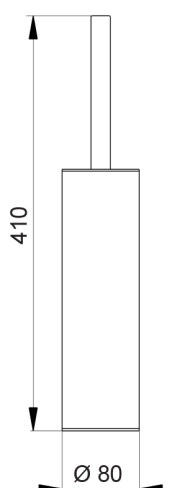

Porta scopino CHERIE_CE090650

MODELLO **CE090650**

Porta scopino, in Ottone

FINITURE DISPONIBILI

-  **21** 21 Cromo
-  **24** 24 Oro
-  **2B** 2B Nichel Lucido
-  **2P** 2P Oro Rosa

CARATTERISTICHE

2026-04-19