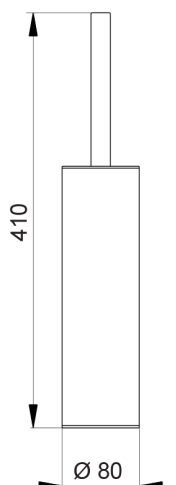

Porta scopino CHERIE_CE090650

MODELLO **CE090650**

Porta scopino, in Ottone

FINITURE DISPONIBILI

-  **21** 21 Cromo
-  **24** 24 Oro
-  **2B** 2B Nichel Lucido
-  **2P** 2P Oro Rosa

CARATTERISTICHE

2026-06-13