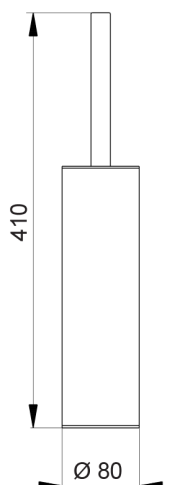

Porta scopino CHERIE_CE090650

MODELLO **CE090650**

Porta scopino, in Ottone

FINITURE DISPONIBILI

-  **21** 21 Cromo
-  **24** 24 Oro
-  **2B** 2B Nichel Lucido
-  **2P** 2P Oro Rosa

CARATTERISTICHE

2026-04-19