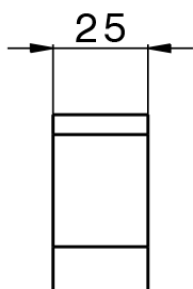

Prolunga +25 mm ONE BOX_ZA008520

ZA008520

<https://www.cisal.it/prolunga-25-mm-one-box-za008520>

2026-07-03