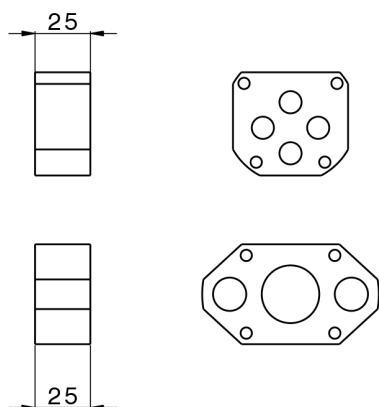

Prolunga +25 mm ONE BOX_ZA008520

MODELLO **ZA008520**

Prolunga 25 mm, per monocomandi e termostatici One-Box

FINITURE DISPONIBILI

 **04** 04 Senza Finitura

CARATTERISTICHE

2026-07-03