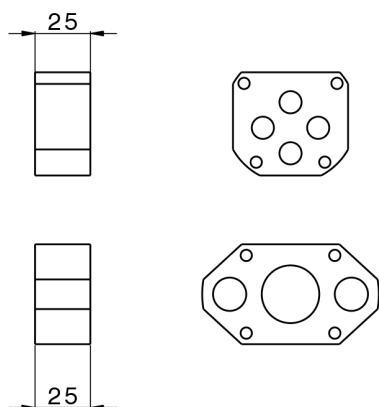

Prolunga +25 mm ONE BOX_ZA008520

MODELLO **ZA008520**

Prolunga 25 mm, per monocomandi e termostatici One-Box

FINITURE DISPONIBILI

 **04** 04 Senza Finitura

CARATTERISTICHE

2026-05-18