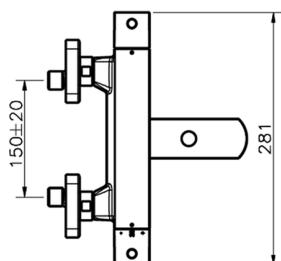

Miscelatore termostatico vasca ROADSTER ACCENT_RAT27010

MODELLO **RAT27010**

Miscelatore termostatico vasca, senza completo doccia, attacco per flessibile 1/2" M

FINITURE DISPONIBILI

-  **21** 21 Cromo
-  **2B** 2B Nichel Lucido
-  **2F** 2F Nichel Spazzolato
-  **2Q** 2Q Black Titanium
-  **40** 40 Nero Opaco
-  **4Q** 4Q Bianco Opaco

CARATTERISTICHE

Ricambio Cartuccia **22.04A.AR - ZZ97279004**

Cartuccia Termostatica Argo 2 (filtro lungo)

Termostatico

Il Termostatico Cisal è il tuo personale gestore dell'acqua che ti aiuta a gestire e controllare acqua ed energia senza sprechi.