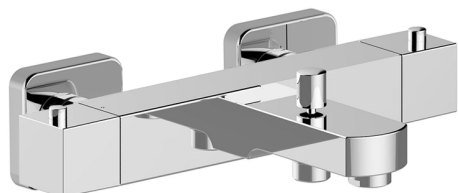

Miscelatore termostatico vasca ROADSTER ACCENT_RAT27010

MODELLO **RAT27010**

Miscelatore termostatico vasca, senza completo doccia, attacco per flessibile 1/2" M

FINITURE DISPONIBILI

-  **21** 21 Cromo
-  **2B** 2B Nichel Lucido
-  **2F** 2F Nichel Spazzolato
-  **2Q** 2Q Black Titanium
-  **40** 40 Nero Opaco
-  **4Q** 4Q Bianco Opaco

CARATTERISTICHE

Ricambio Cartuccia **22.04A.AR - ZZ97279004**

Cartuccia Termostatica Argo 2 (filtro lungo)

Termostatico

Il Termostatico Cisal è il tuo personale gestore dell'acqua che ti aiuta a gestire e controllare acqua ed energia senza sprechi.