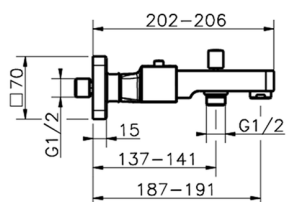

Miscelatore termostatico vasca ROADSTER ACCENT_RAT27010

MODELLO **RAT27010**

Miscelatore termostatico vasca, senza completo doccia, attacco per flessibile 1/2" M

FINITURE DISPONIBILI

-  **21** 21 Cromo
-  **2B** 2B Nichel Lucido
-  **2F** 2F Nichel Spazzolato
-  **2Q** 2Q Black Titanium
-  **40** 40 Nero Opaco
-  **4Q** 4Q Bianco Opaco