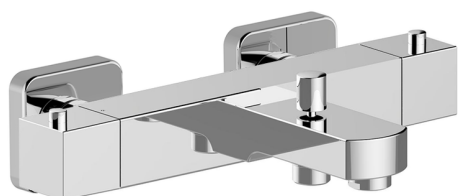

## Miscelatore termostatico vasca ROADSTER ACCENT\_RAT27010

MODELLO **RAT27010**

Miscelatore termostatico vasca, senza completo doccia, attacco per flessibile 1/2" M

### FINITURE DISPONIBILI

-  **21** 21 Cromo
-  **2B** 2B Nichel Lucido
-  **2F** 2F Nichel Spazzolato
-  **2Q** 2Q Black Titanium
-  **40** 40 Nero Opaco
-  **4Q** 4Q Bianco Opaco

### CARATTERISTICHE

Ricambio Cartuccia **22.04A.AR - ZZ97279004**

**Cartuccia Termostatica Argo 2 (filtro lungo)**