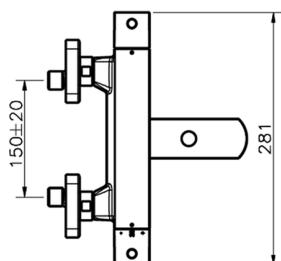

## Miscelatore termostatico vasca ROADSTER ACCENT\_RAT27010

MODELLO **RAT27010**

Miscelatore termostatico vasca, senza completo doccia, attacco per flessibile 1/2" M

### CARATTERISTICHE

Ricambio Cartuccia **22.04A.AR - ZZ97279004**

**Cartuccia Termostatica Argo 2 (filtro lungo)**