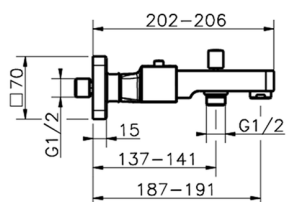

Miscelatore termostatico vasca ROADSTER ACCENT_RAT27010

MODELLO **RAT27010**

Miscelatore termostatico vasca, senza completo doccia, attacco per flessibile 1/2" M

FINITURE DISPONIBILI

- **21** 21 Cromo
- **2B** 2B Nichel Lucido
- **2F** 2F Nichel Spazzolato
- **2Q** 2Q Black Titanium
- **40** 40 Nero Opaco
- **4Q** 4Q Bianco Opaco

CARATTERISTICHE

Ricambio Cartuccia **22.04A.AR - ZZ97279004**

Cartuccia Termostatica Argo 2 (filtro lungo)

Termostatico

Il Termostatico Cisal è il tuo personale gestore dell'acqua che ti aiuta a gestire e controllare acqua ed energia senza sprechi.