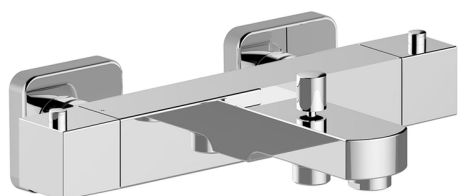

Miscelatore termostatico vasca ROADSTER ACCENT_RAT27010

MODELLO **RAT27010**

Miscelatore termostatico vasca, senza completo doccia, attacco per flessibile 1/2" M

FINITURE DISPONIBILI

-  **21** 21 Cromo
-  **2B** 2B Nichel Lucido
-  **2F** 2F Nichel Spazzolato
-  **2Q** 2Q Black Titanium
-  **40** 40 Nero Opaco
-  **4Q** 4Q Bianco Opaco

CARATTERISTICHE

Ricambio Cartuccia **22.04A.AR - ZZ97279004**

Cartuccia Termostatica Argo 2 (filtro lungo)

Termostatico

Il Termostatico Cisal è il tuo personale gestore dell'acqua che ti aiuta a gestire e controllare acqua ed energia senza sprechi.