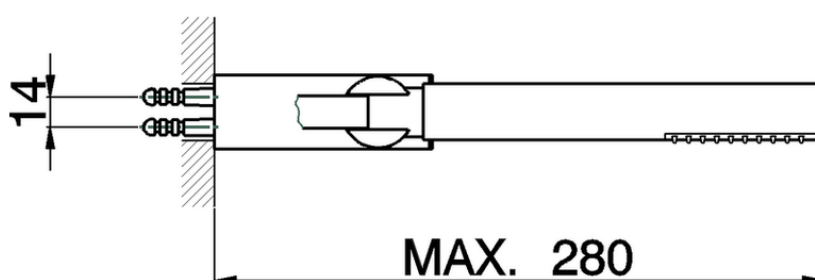

Completo doccia duplex City SHOWER_DS018100

DS018100

<https://www.cisal.it/completo-doccia-duplex-city-shower-ds018100>

2026-07-02