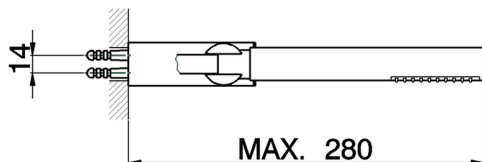

FINITURE DISPONIBILI

21 21 Cromo

CARATTERISTICHE