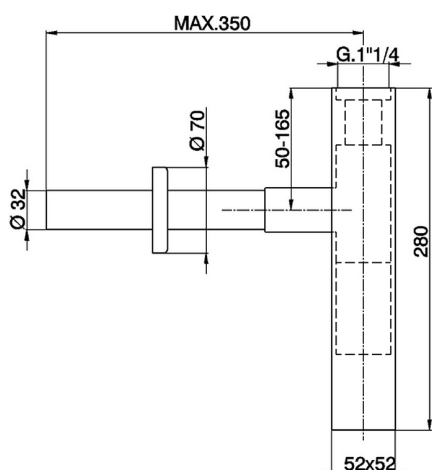

Sifone 1"1/4 COMPLEMENTI_ZA004080

MODELLO **ZA004080**

Sifone 1"1/4

FINITURE DISPONIBILI

-  **21** 21 Cromo
-  **24** 24 Oro
-  **2B** 2B Nichel Lucido
-  **2F** 2F Nichel Spazzolato
-  **2P** 2P Oro Rosa
-  **2Q** 2Q Black Titanium
-  **40** 40 Nero Opaco
-  **4Q** 4Q Bianco Opaco