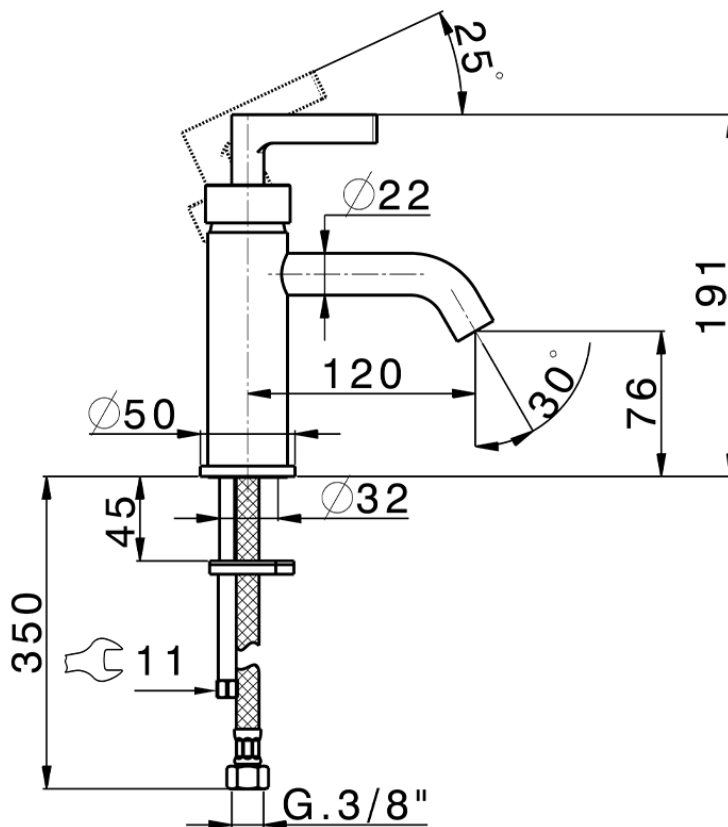

Miscelatore monocomando lavabo GRACE_GC000540

GC000540

<https://www.cisal.it/miscelatore-monocomando-lavabo-grace-gc000540>

2026-06-19