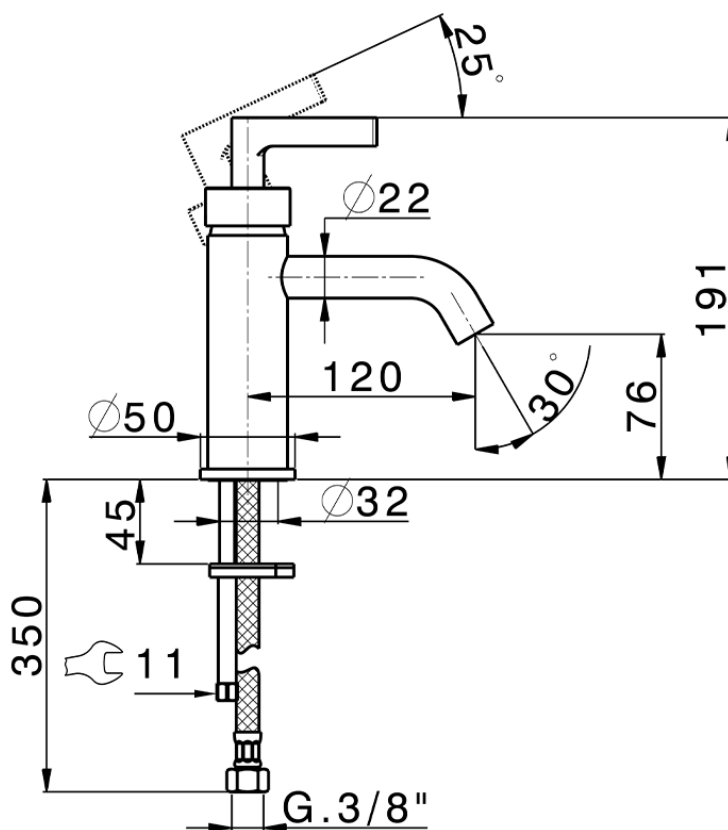

Miscelatore monocomando lavabo GRACE_GC000540

GC000540

<https://www.cisal.it/miscelatore-monocomando-lavabo-grace-gc000540>

2026-05-05