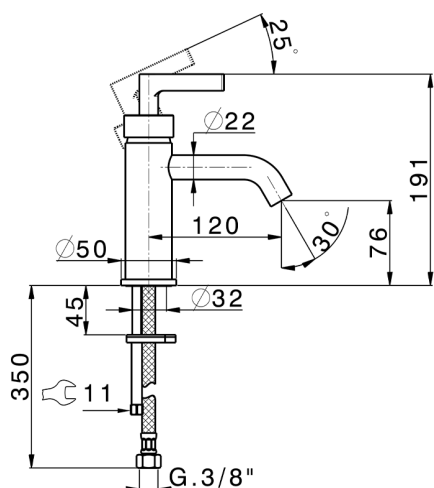

## Miscelatore monocomando lavabo GRACE\_GC000540

MODELLO **GC000540**

Miscelatore monocomando lavabo, senza scarico automatico, flex inox G.3/8"

### CARATTERISTICHE

Ricambio Cartuccia **ZZ99672000**

**Cartuccia Monocomando 35 mm**