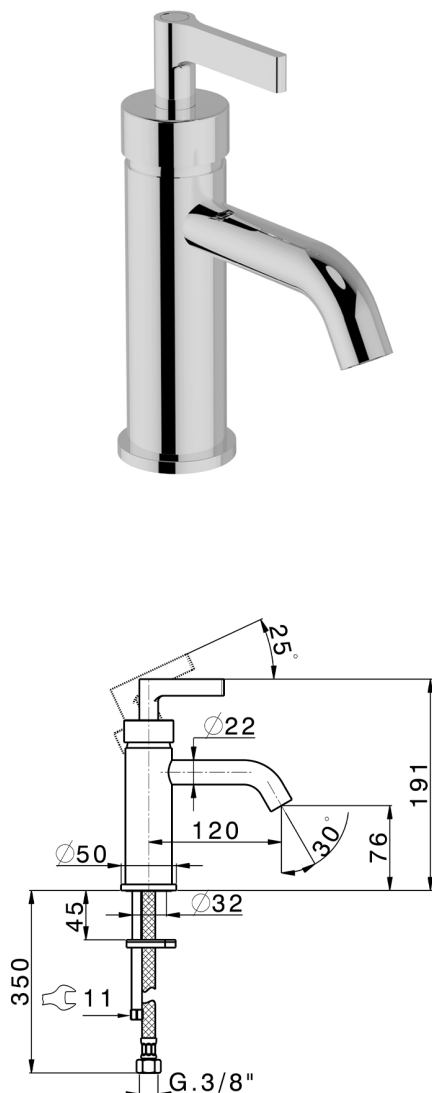

## Miscelatore monocomando lavabo GRACE\_GC000540

MODELLO **GC000540**

Miscelatore monocomando lavabo, senza scarico automatico, flex inox G.3/8"

### CARATTERISTICHE

Ricambio Cartuccia **ZZ99672000**

**Cartuccia Monocomando 35 mm**

### EcoStop

Con il Dispositivo EcoStop l'apertura dell'acqua avviene con un punto duro al 50% circa della portata. Un fermo a metà apertura, da vincere con una leggera forza solo e soltanto quando ci sia una reale necessità di richiesta d'acqua alla massima portata. Ciò permette di consumare fino al 50% in meno di acqua.