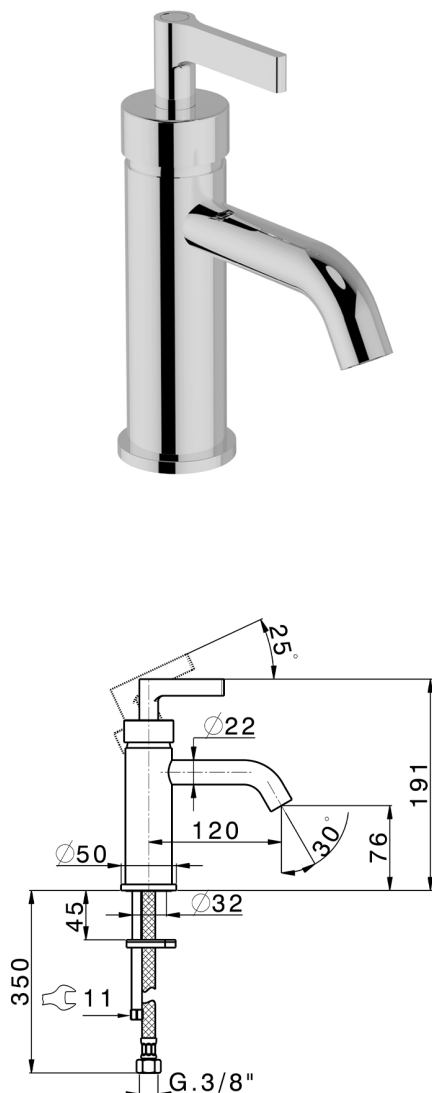

Miscelatore monocomando lavabo GRACE_GC000540

MODELLO **GC000540**

Miscelatore monocomando lavabo, senza scarico automatico, flex inox G.3/8"

FINITURE DISPONIBILI

- 
21 21 Cromo
- 
2F 2F Nichel Spazzolato
- 
2W 2W Oro Spazzolato
- 
5H 5H Dark Brass Brushed
- 
5L 5L Black Titanium Spazzolato
- 
6T 6T Cromo/Nero Opaco

CARATTERISTICHE

Ricambio Cartuccia **ZZ99672000**

Cartuccia Monocomando 35 mm

EcoStop

Con il Dispositivo EcoStop l'apertura dell'acqua avviene con un punto duro al 50% circa della portata. Un fermo a metà apertura, da vincere con una leggera forza solo e soltanto quando ci sia una reale necessità di richiesta d'acqua alla massima portata. Ciò permette di consumare fino al 50% in meno di acqua.