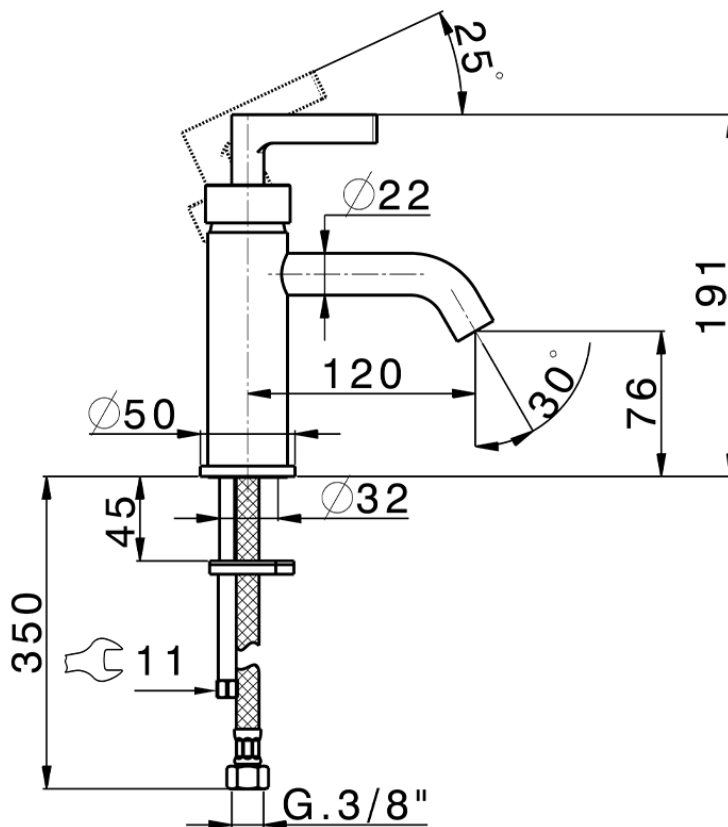

## Miscelatore monocomando lavabo GRACE\_GC000540

GC000540

<https://www.cisal.it/miscelatore-monocomando-lavabo-grace-gc000540>

2026-06-19