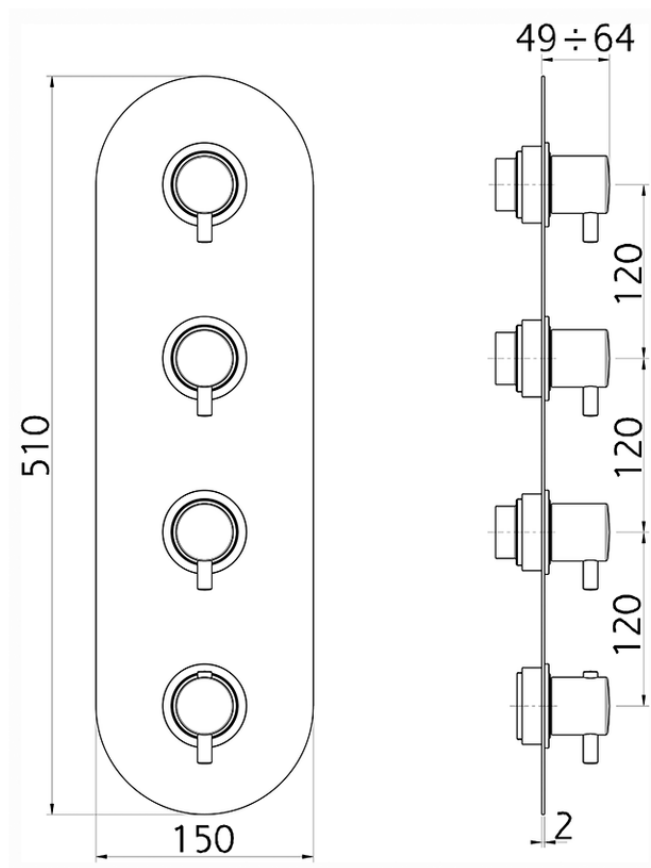

## Parte esterna termo doccia incasso 3 funzioni NUOVA LESS\_LN01V300

LN01V300

<https://www.cisal.it/parte-esterna-termo-doccia-incasso-3-funzioni-nuova-less-ln01v300>

ZA01V300

<https://www.cisal.it/parte-incasso-termostatico-3-funzioni-incasso-za01v300>