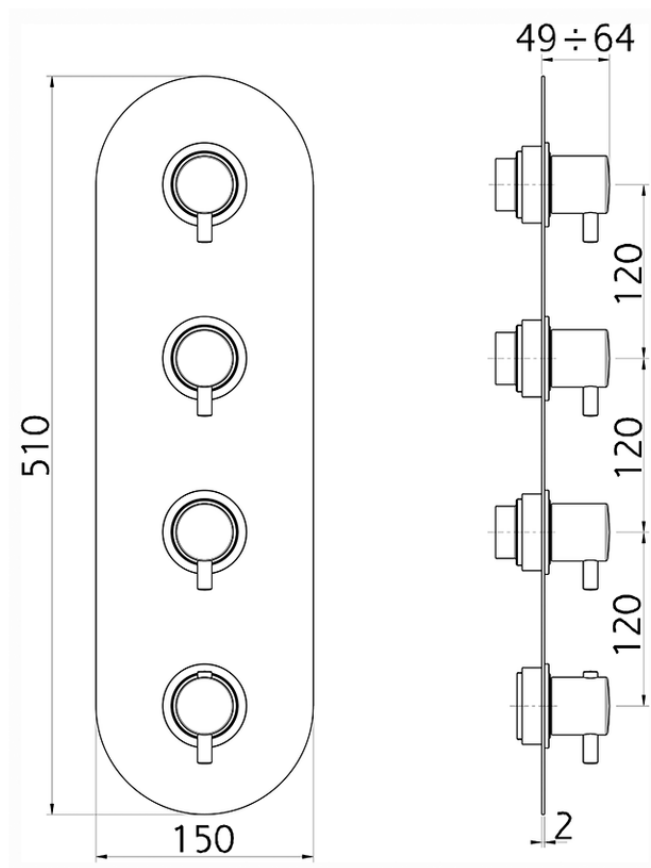

Parte esterna termo doccia incasso 3 funzioni NUOVA LESS_LN01V300

LN01V300

<https://www.cisal.it/parte-esterna-termo-doccia-incasso-3-funzioni-nuova-less-ln01v300>

ZA01V300

<https://www.cisal.it/parte-incasso-termostatico-3-funzioni-incasso-za01v300>