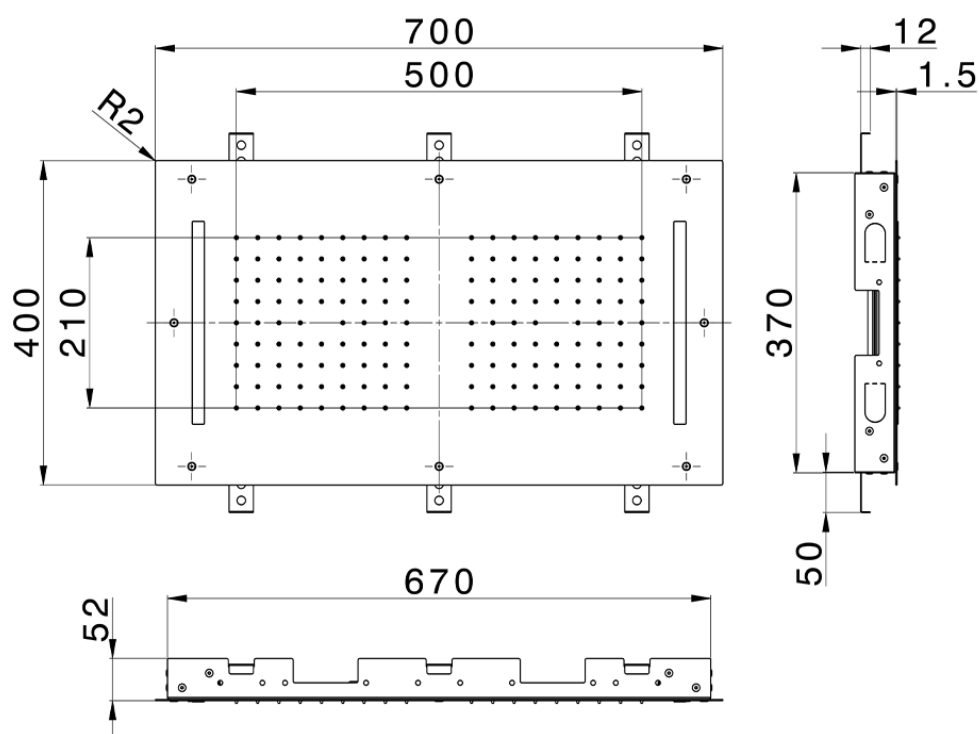

## Soffione a soffitto con cromoterapia 700x400 mm ZEN SHOWER\_ZS0C0110

ZS0C0110

<https://www.cisal.it/soffione-a-soffitto-con-cromoterapia-700x400-mm-zen-shower-zs0c0110>

2026-04-30