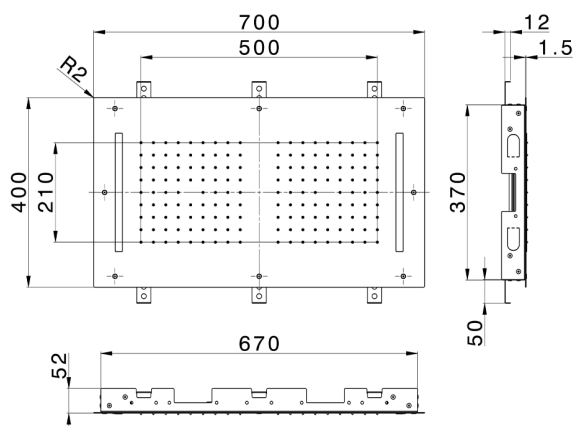

Soffione a soffitto con cromoterapia 700x400 mm ZEN SHOWER_ZS0C0110

MODELLO **ZS0C0110**

Soffione a soffitto con cromoterapia 700x400 mm, funzioni 2 uscite pioggia, cromoterapia, con radiocomando incluso, acciaio inox AISI 304

FINITURE DISPONIBILI

- **D1** D1 Inox Spazzolato
- **40** 40 Nero Opaco
- **4Q** 4Q Bianco Opaco
- **5G** 5G Oro Rosa
- **D2** D2 Inox Lucido

CARATTERISTICHE

2026-04-30