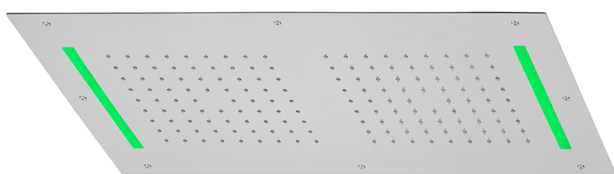

## Soffione a soffitto con cromoterapia 700x400 mm ZEN SHOWER\_ZS0C0110

MODELLO **ZS0C0110**

Soffione a soffitto con cromoterapia 700x400 mm, funzioni 2 uscite pioggia, cromoterapia, con radiocomando incluso, acciaio inox AISI 304

FINITURE DISPONIBILI

-  **D1** D1 Inox Spazzolato
-  **40** 40 Nero Opaco
-  **4Q** 4Q Bianco Opaco
-  **5G** 5G Oro Rosa
-  **D2** D2 Inox Lucido

CARATTERISTICHE

2026-04-30