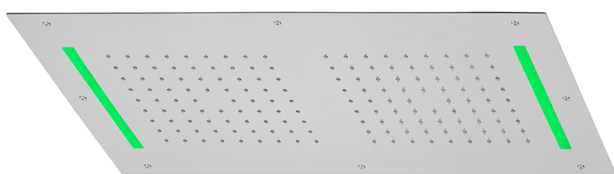

Soffione a soffitto con cromoterapia 700x400 mm ZEN SHOWER_ZS0C0110

MODELLO **ZS0C0110**

Soffione a soffitto con cromoterapia 700x400 mm, funzioni 2 uscite pioggia, cromoterapia, con radiocomando incluso, acciaio inox AISI 304

FINITURE DISPONIBILI

-  **D1** D1 Inox Spazzolato
-  **40** 40 Nero Opaco
-  **4Q** 4Q Bianco Opaco
-  **5G** 5G Oro Rosa
-  **D2** D2 Inox Lucido

CARATTERISTICHE

2026-04-30