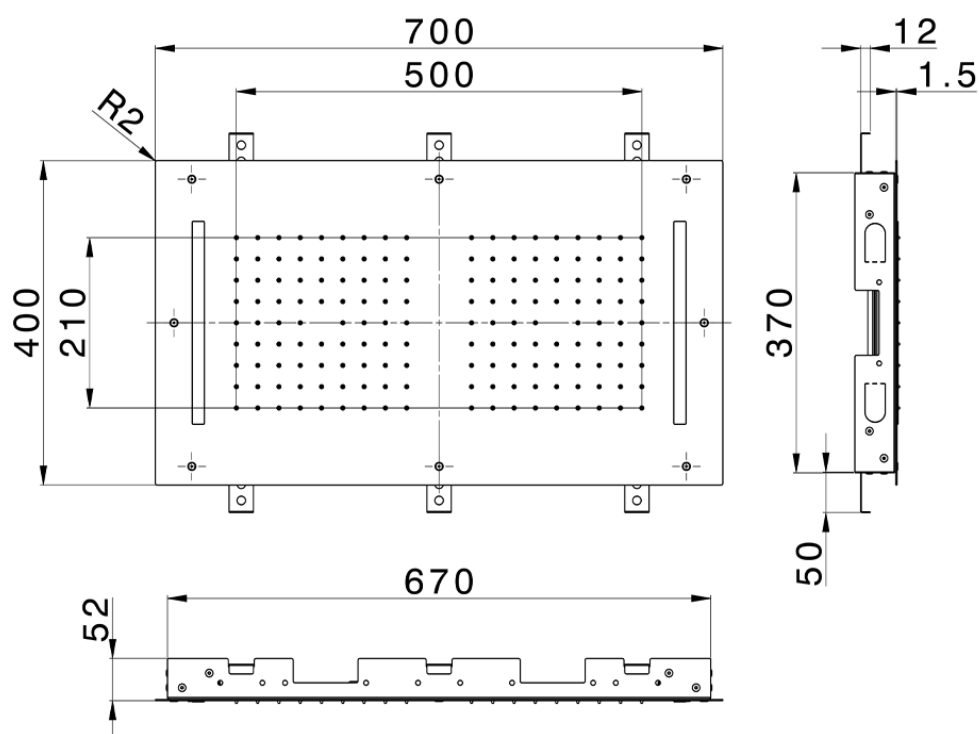

Soffione a soffitto con cromoterapia 700x400 mm ZEN SHOWER_ZS0C0110

ZS0C0110

<https://www.cisal.it/soffione-a-soffitto-con-cromoterapia-700x400-mm-zen-shower-zs0c0110>

2026-04-30