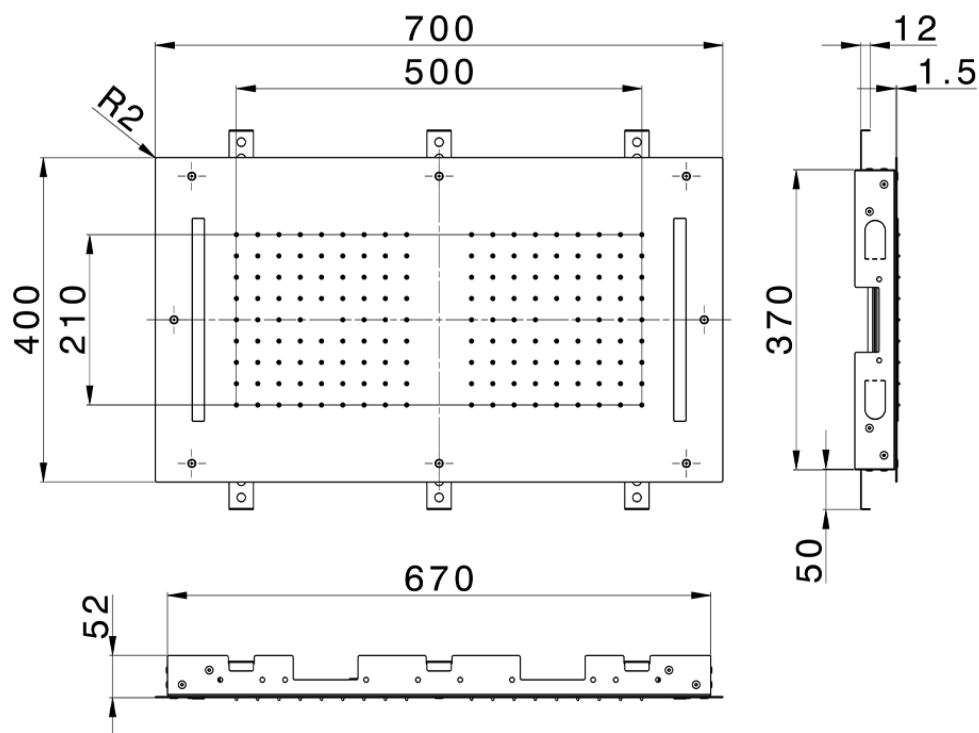

Soffione a soffitto con cromoterapia 700x400 mm ZEN SHOWER_ZS0C0110

ZS0C0110

<https://www.cisal.it/soffione-a-soffitto-con-cromoterapia-700x400-mm-zen-shower-zs0c0110>

2026-06-28