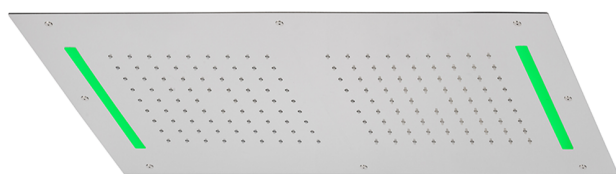

## Soffione a soffitto con cromoterapia 700x400 mm ZEN SHOWER\_ZS0C0110

MODELLO **ZS0C0110**

Soffione a soffitto con cromoterapia 700x400 mm, funzioni 2 uscite pioggia, cromoterapia, con radiocomando incluso, acciaio inox AISI 304

FINITURE DISPONIBILI

-  **D1** D1 Inox Spazzolato
-  **40** 40 Nero Opaco
-  **4Q** 4Q Bianco Opaco
-  **5G** 5G Oro Rosa
-  **D2** D2 Inox Lucido

CARATTERISTICHE

2026-06-28