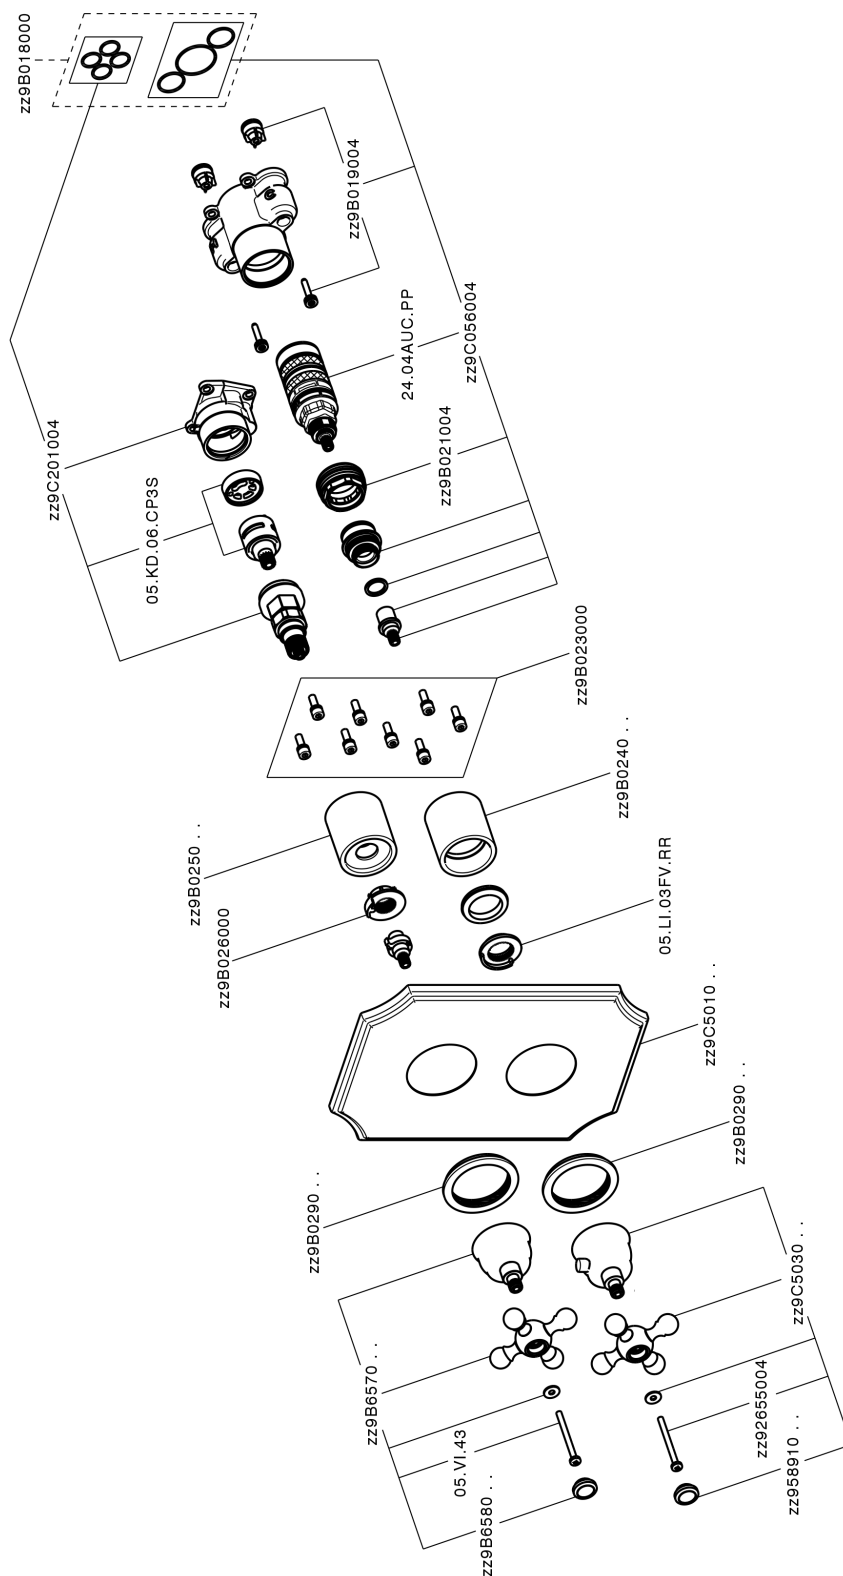

Completo Termostatico per One-Box ARCANA CERAMIC_AC0BT030

AC0BT030

<https://www.cisal.it/completo-termostatico-per-one-box-arcana-ceramic-ac0bt030>