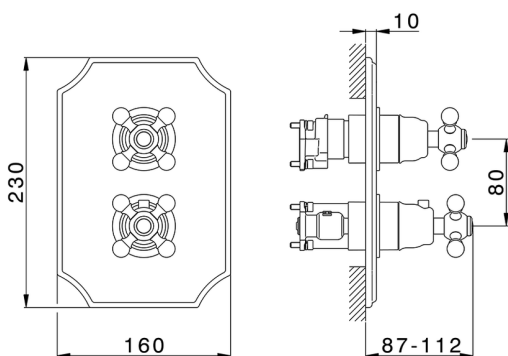

## Completo Termostatico per One-Box ARCANA CERAMIC\_AC0BT030

MODELLO **AC0BT030**

Completo Termostatico per One-Box, con deviasstop 1-2-3 uscite, profondità minima di installazione 67 mm, senza parte incasso, per art. ZA00B030-ZA00B031

### CARATTERISTICHE

Ricambio Cartuccia **24.04A.PP**

**Cartuccia Termostatica Plus P 8X20**

Installazione **Incasso**

Parti Incasso necessarie **ZA00B031**

**ZA00B030**