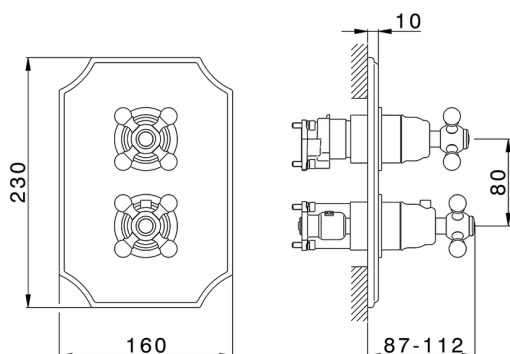

Completo Termostatico per One-Box ARCANA CERAMIC_AC0BT030

MODELLO **AC0BT030**

Completo Termostatico per One-Box, con deviasstop 1-2-3 uscite, profondità minima di installazione 67 mm, senza parte incasso, per art. ZA00B030-ZA00B031