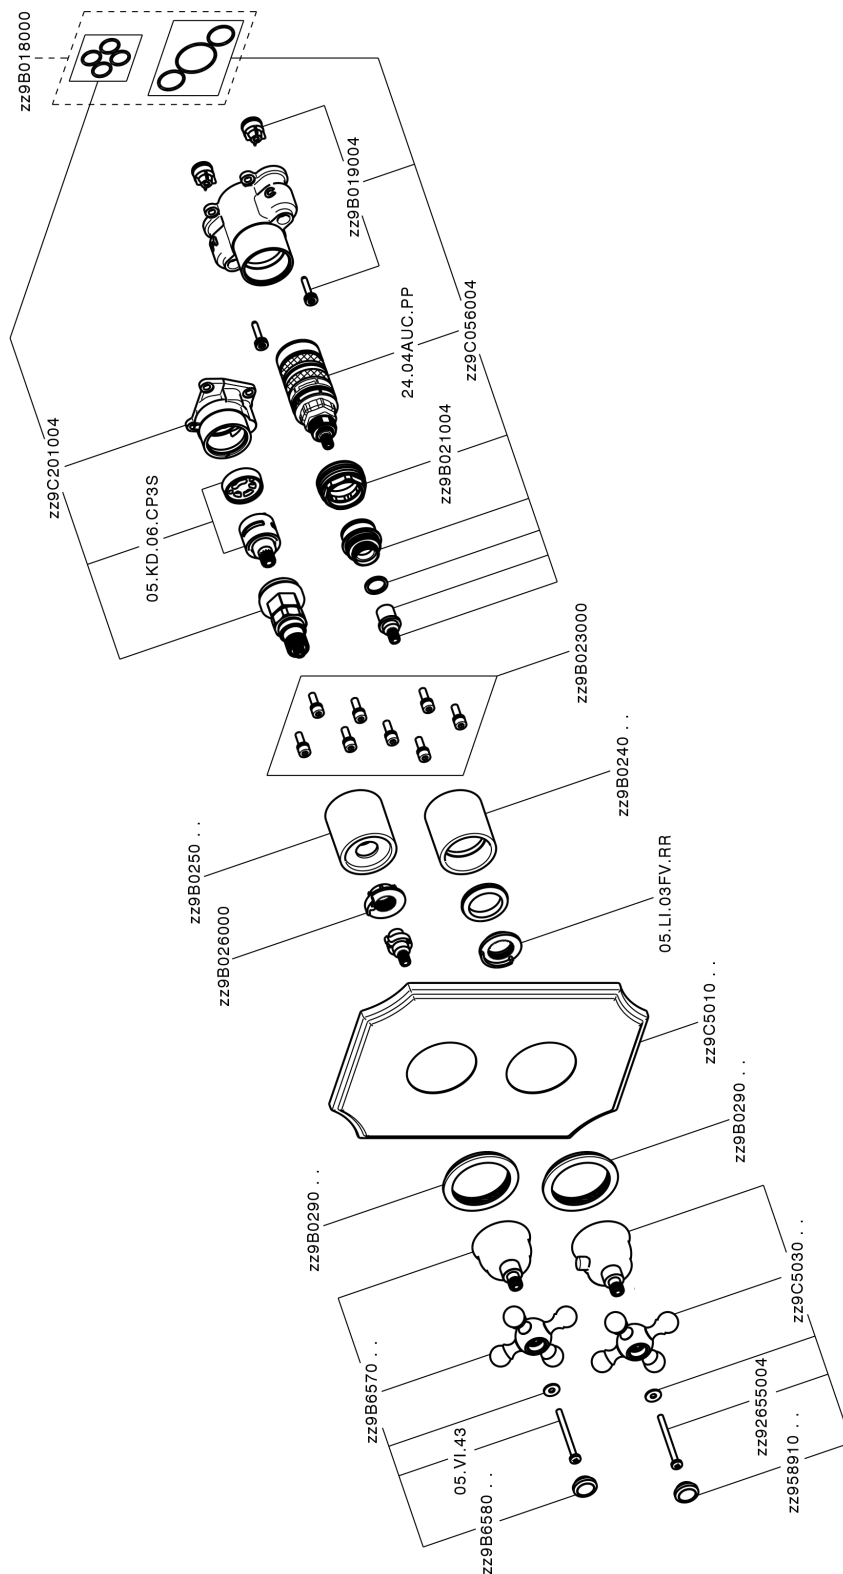

Completo Termostatico per One-Box ARCANA CERAMIC_AC0BT030

AC0BT030

<https://www.cisal.it/completo-termostatico-per-one-box-arcana-ceramic-ac0bt030>