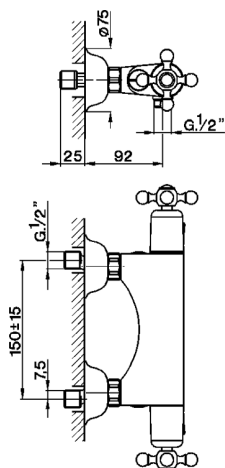

## Miscelatore termostatico doccia ARCANA CERAMIC\_AC000451

MODELLO **AC000451**

Miscelatore termostatico doccia, senza completo doccia, attacco per flessibile 1/2" M

### CARATTERISTICHE

Ricambio Cartuccia **24.04A.PP**

**Cartuccia Termostatica Plus P 8X20**