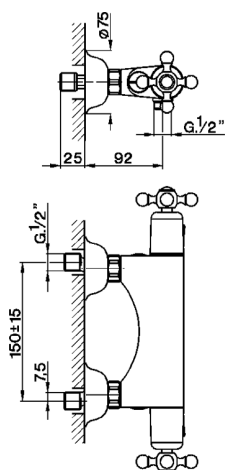

Miscelatore termostatico doccia ARCANA CERAMIC_AC000451

MODELLO **AC000451**

Miscelatore termostatico doccia, senza completo doccia, attacco per flessibile 1/2" M

FINITURE DISPONIBILI

-  **21** 21 Cromo
-  **24** 24 Oro
-  **26** 26 Vecchio Rame
-  **27** 27 Vecchio Bronzo
-  **2A** 2A Nichel Satinato Spazzolato
-  **74** 74 Cromo/Oro

CARATTERISTICHE

Ricambio Cartuccia **24.04A.PP**

Cartuccia Termostatica Plus P 8X20

Termostatico

Il Termostatico Cisal è il tuo personale gestore dell'acqua che ti aiuta a gestire e controllare acqua ed energia senza sprechi.