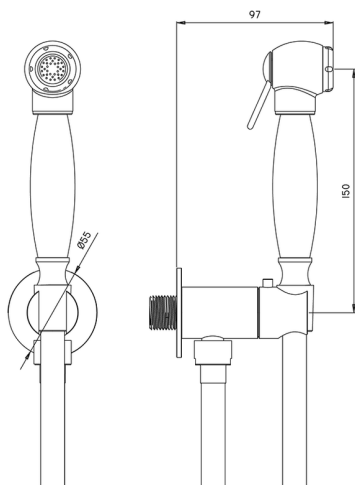

Set doccetta igienica completo IDROSCOPINI_AR007925

MODELLO **AR007925**

Set doccetta igienica completo, supporto murale tondo, apertura acqua singola, doccetta igienica in Ottone, flex PVC 120 cm

FINITURE DISPONIBILI

21 21 Cromo

CARATTERISTICHE

Doccetta igienica

Doccetta Igienica

Doccetta igienica multiforo, per la cura dell'igiene personale.

2026-06-14