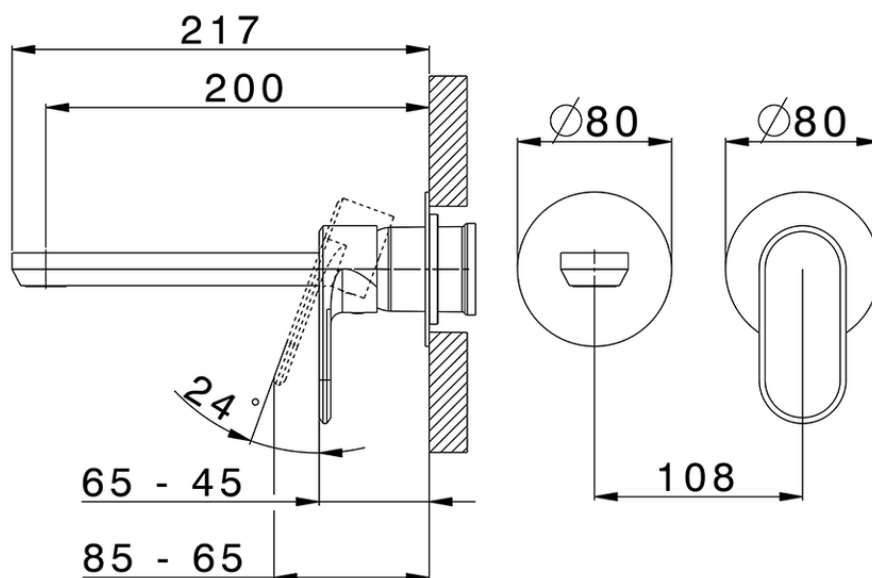

**Parte esterna monocomando lavabo a parete LINEAVIVA\_LV005516**

LV005516

<https://www.cisal.it/parte-esterna-monocomando-lavabo-a-parete-lineaviva-lv005516>

2026-06-27