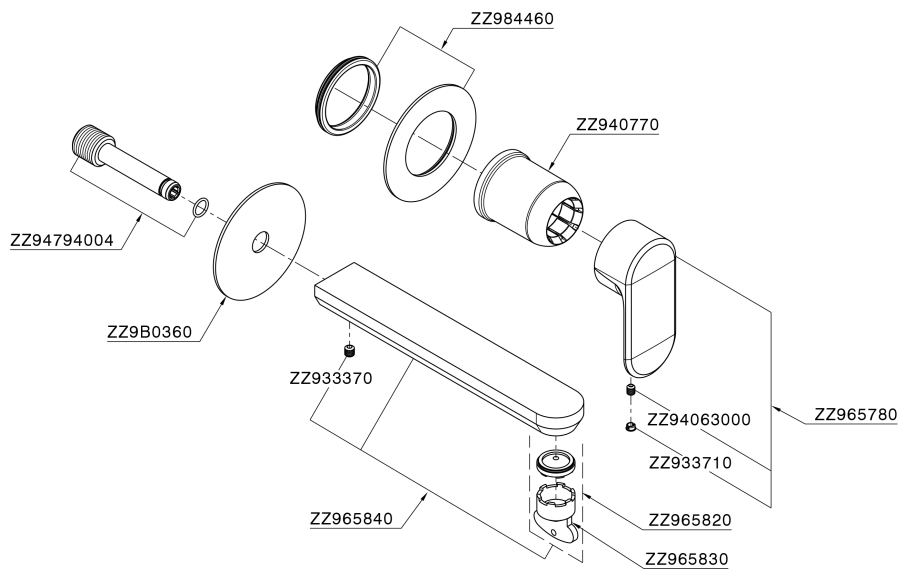

Parte esterna monocomando lavabo a parete LINEAVIVA_LV005516

LV005516

<https://www.cisal.it/parte-esterna-monocomando-lavabo-a-parete-lineaviva-lv005516>

2026-06-27