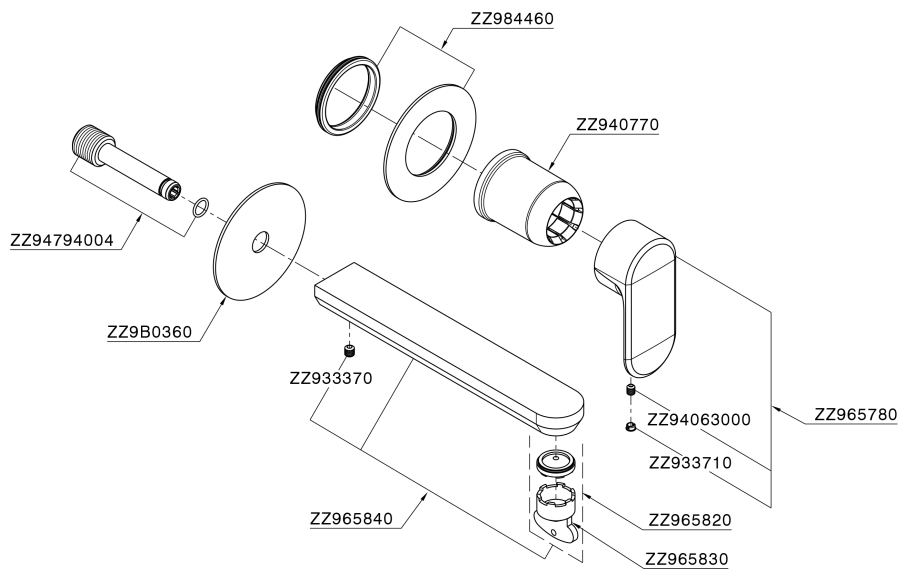

## Parte esterna monocomando lavabo a parete LINEAVIVA\_LV005516

LV005516

<https://www.cisal.it/parte-esterna-monocomando-lavabo-a-parete-lineaviva-lv005516>

2026-05-13