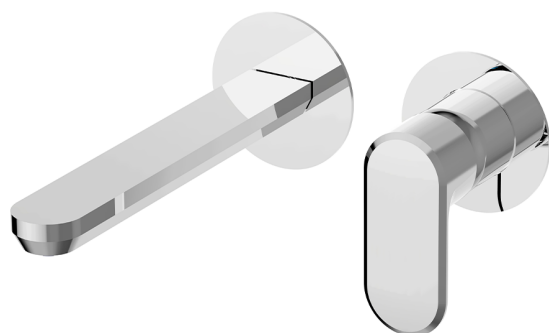

Parte esterna monocomando lavabo a parete LINEAVIVA_LV005516

MODELLO **LV005516**

Parte esterna monocomando lavabo a parete, senza parte incasso, bocca L.200 mm, per art. Easy-Box ZA002450-ZA025510

FINITURE DISPONIBILI

-  **21** 21 Cromo
-  **2B** 2B Nichel Lucido
-  **2F** 2F Nichel Spazzolato
-  **40** 40 Nero Opaco
-  **4Q** 4Q Bianco Opaco

CARATTERISTICHE

Installazione **Incasso**
 Parti Incasso necessarie **ZA002450**

Parte esterna monocomando lavabo a parete LINEAVIVA_LV005516

LV005516

<https://www.cisal.it/parte-esterna-monocomando-lavabo-a-parete-lineaviva-lv005516>

2026-05-13