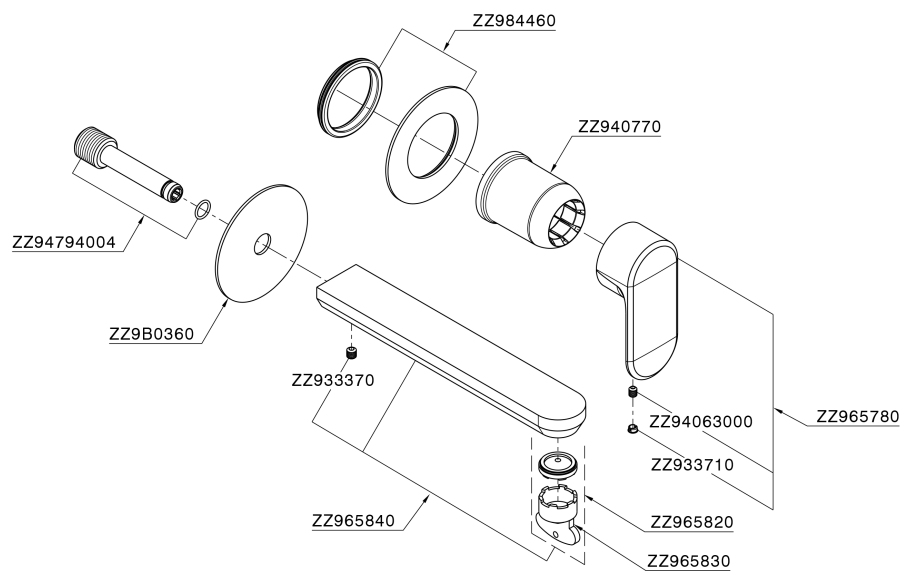

Parte esterna monocomando lavabo a parete LINEAVIVA_LV005516

MODELLO **LV005516**

Parte esterna monocomando lavabo a parete, senza parte incasso, bocca L.200 mm, per art. Easy-Box ZA002450-ZA025510

FINITURE DISPONIBILI

-  **21** 21 Cromo
-  **2B** 2B Nichel Lucido
-  **2F** 2F Nichel Spazzolato
-  **40** 40 Nero Opaco
-  **4Q** 4Q Bianco Opaco

CARATTERISTICHE

Installazione **Incasso**
 Parti Incasso necessarie **ZA002450**

Parte esterna monocomando lavabo a parete LINEAVIVA_LV005516

LV005516

<https://www.cisal.it/parte-esterna-monocomando-lavabo-a-parete-lineaviva-lv005516>

2026-05-13