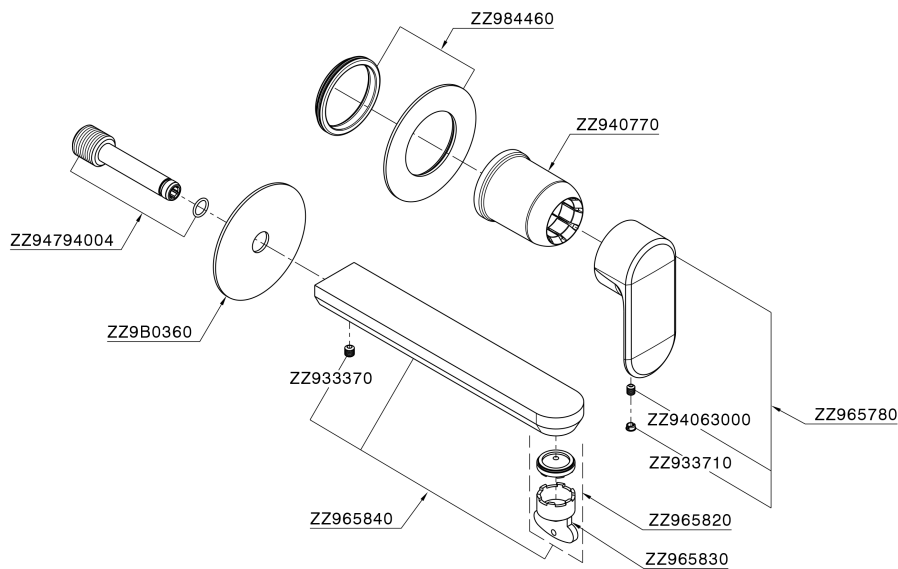

Parte esterna monocomando lavabo a parete LINEAVIVA_LV005516

LV005516

<https://www.cisal.it/parte-esterna-monocomando-lavabo-a-parete-lineaviva-lv005516>

2026-05-13