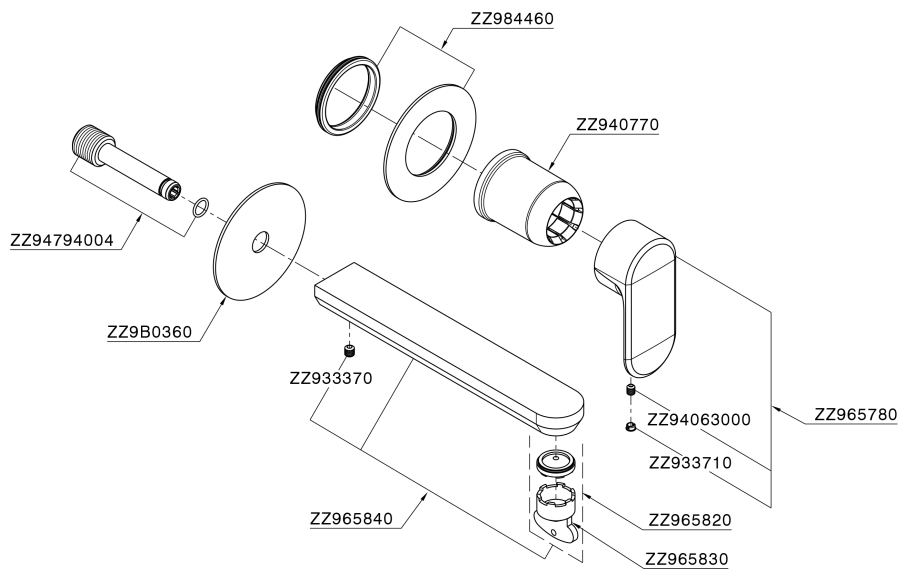

## Parte esterna monocomando lavabo a parete LINEAVIVA\_LV005516

LV005516

<https://www.cisal.it/parte-esterna-monocomando-lavabo-a-parete-lineaviva-lv005516>

2026-06-27