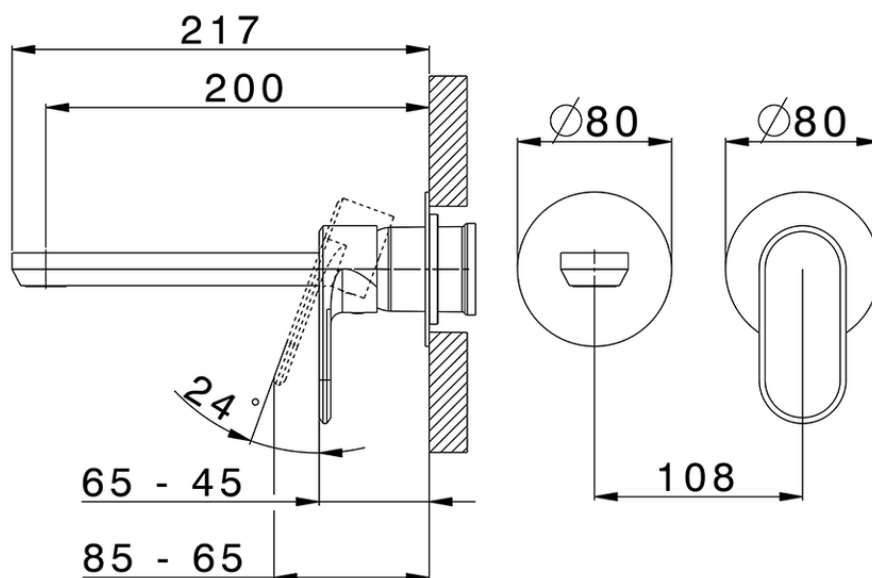

Parte esterna monocomando lavabo a parete LINEAVIVA_LV005516

LV005516

<https://www.cisal.it/parte-esterna-monocomando-lavabo-a-parete-lineaviva-lv005516>

2026-05-13