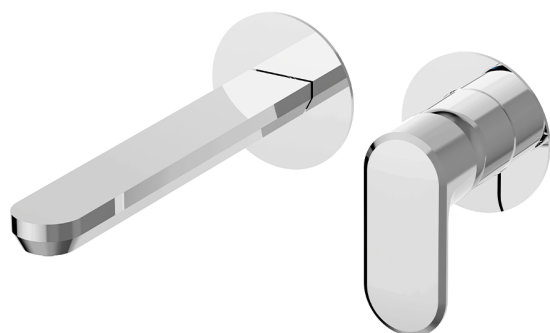

Parte esterna monocomando lavabo a parete LINEAVIVA_LV005516

MODELLO **LV005516**

Parte esterna monocomando lavabo a parete, senza parte incasso, bocca L.200 mm, per art. Easy-Box ZA002450-ZA025510

FINITURE DISPONIBILI

- **21** 21 Cromo
- **2B** 2B Nichel Lucido
- **2F** 2F Nichel Spazzolato
- **40** 40 Nero Opaco
- **4Q** 4Q Bianco Opaco

CARATTERISTICHE

Installazione **Incasso**
Parti Incasso necessarie **ZA002450**