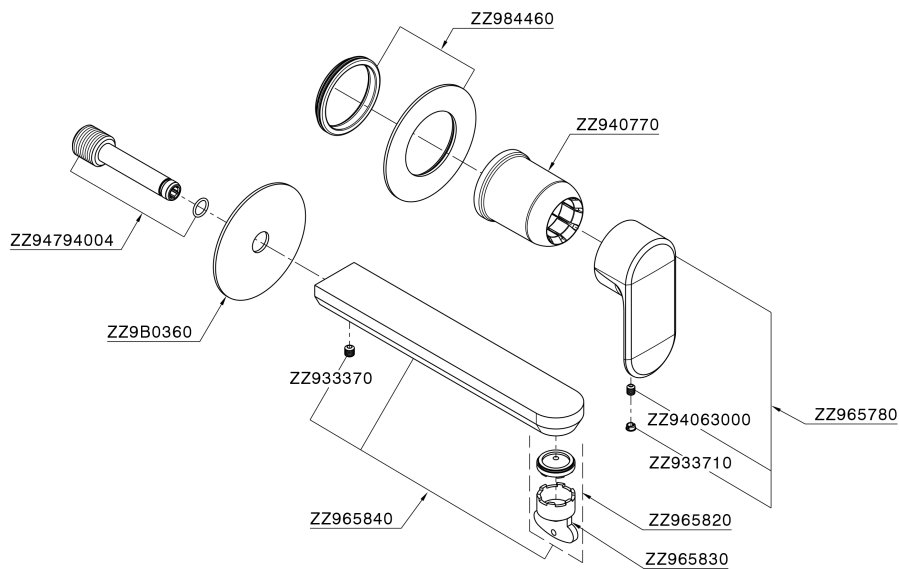

## Parte esterna monocomando lavabo a parete LINEAVIVA\_LV005516

MODELLO **LV005516**

Parte esterna monocomando lavabo a parete, senza parte incasso, bocca L.200 mm, per art. Easy-Box ZA002450-ZA025510

### CARATTERISTICHE

Installazione **Incasso**  
 Parti Incasso necessarie **ZA002450**

## Parte esterna monocomando lavabo a parete LINEAVIVA\_LV005516

LV005516

<https://www.cisal.it/parte-esterna-monocomando-lavabo-a-parete-lineaviva-lv005516>

2026-05-13