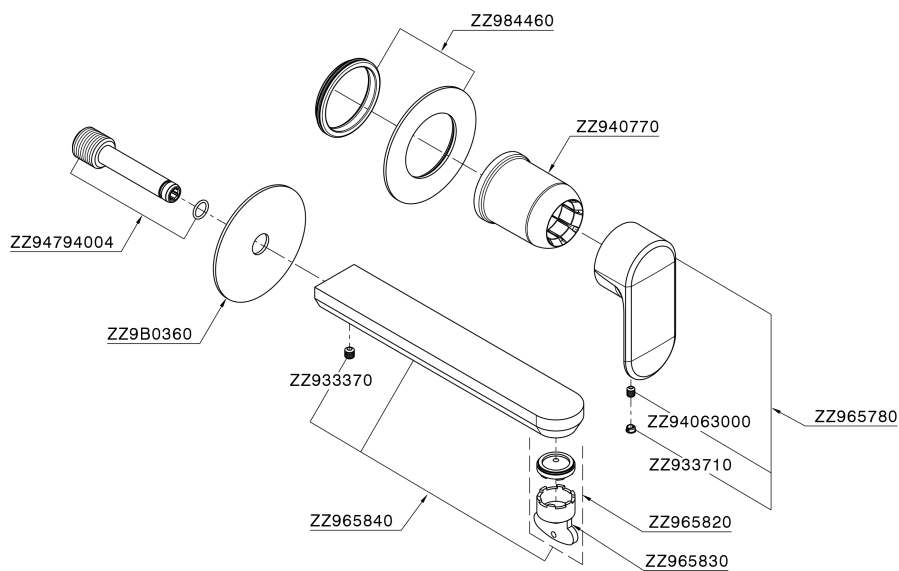

Parte esterna monocomando lavabo a parete LINEAVIVA_LV005516

MODELLO **LV005516**

Parte esterna monocomando lavabo a parete, senza parte incasso, bocca L.200 mm, per art. Easy-Box ZA002450-ZA025510

FINITURE DISPONIBILI

-  **21** 21 Cromo
-  **2B** 2B Nichel Lucido
-  **2F** 2F Nichel Spazzolato
-  **40** 40 Nero Opaco
-  **4Q** 4Q Bianco Opaco

CARATTERISTICHE

Installazione **Incasso**
 Parti Incasso necessarie **ZA002450**

Parte esterna monocomando lavabo a parete LINEAVIVA_LV005516

LV005516

<https://www.cisal.it/parte-esterna-monocomando-lavabo-a-parete-lineaviva-lv005516>

2026-06-27