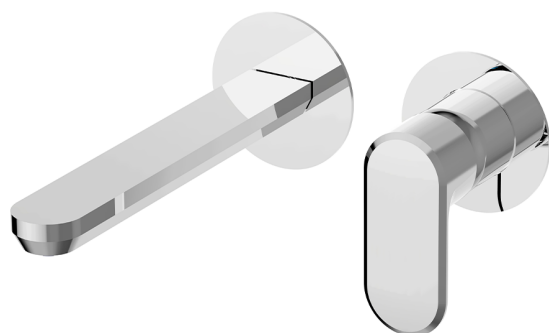

Parte esterna monocomando lavabo a parete LINEAVIVA_LV005516

MODELLO **LV005516**

Parte esterna monocomando lavabo a parete, senza parte incasso, bocca L.200 mm, per art. Easy-Box ZA002450-ZA025510

FINITURE DISPONIBILI

-  **21** 21 Cromo
-  **2B** 2B Nichel Lucido
-  **2F** 2F Nichel Spazzolato
-  **40** 40 Nero Opaco
-  **4Q** 4Q Bianco Opaco

CARATTERISTICHE

Installazione **Incasso**
 Parti Incasso necessarie **ZA002450**

Parte esterna monocomando lavabo a parete LINEAVIVA_LV005516

LV005516

<https://www.cisal.it/parte-esterna-monocomando-lavabo-a-parete-lineaviva-lv005516>

2026-06-27