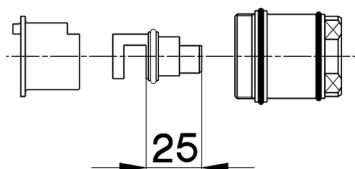

## Prolunga +25 mm COMPLEMENTI\_ZA008280

MODELLO **ZA008280**

Prolunga 25 mm, per miscelatore termostatico doccia incasso, art. HY00300

FINITURE DISPONIBILI

**04** 04 Senza Finitura

CARATTERISTICHE

2026-05-25