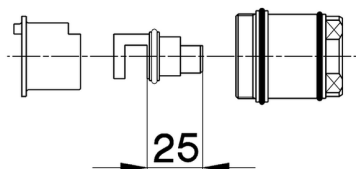

Prolunga +25 mm COMPLEMENTI_ZA008280

MODELLO **ZA008280**

Prolunga 25 mm, per miscelatore termostatico doccia incasso, art. HY00300

FINITURE DISPONIBILI

04 04 Senza Finitura

CARATTERISTICHE

2026-04-04