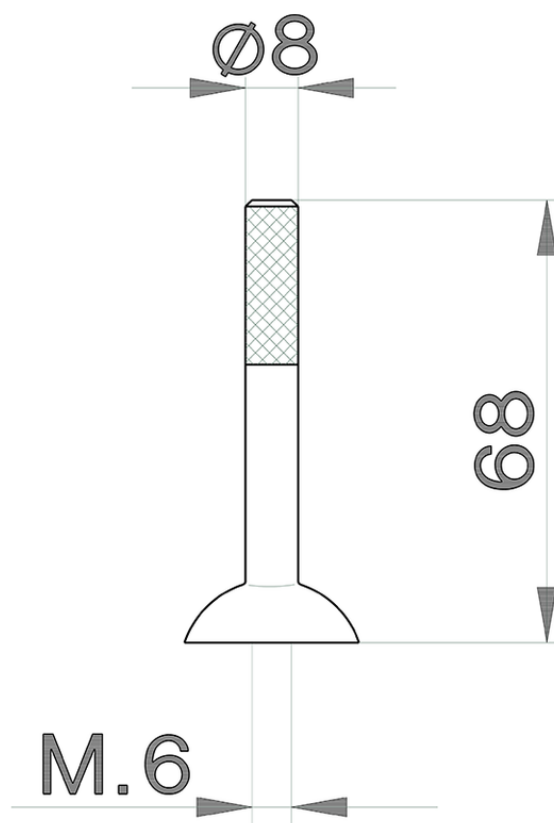

Leva monocomando 'LS' joystick RICAMBI_ZZ932930

ZZ932930

<https://www.cisal.it/leva-monocomando-ls-joystick-ricambi-zz932930>

2026-05-11