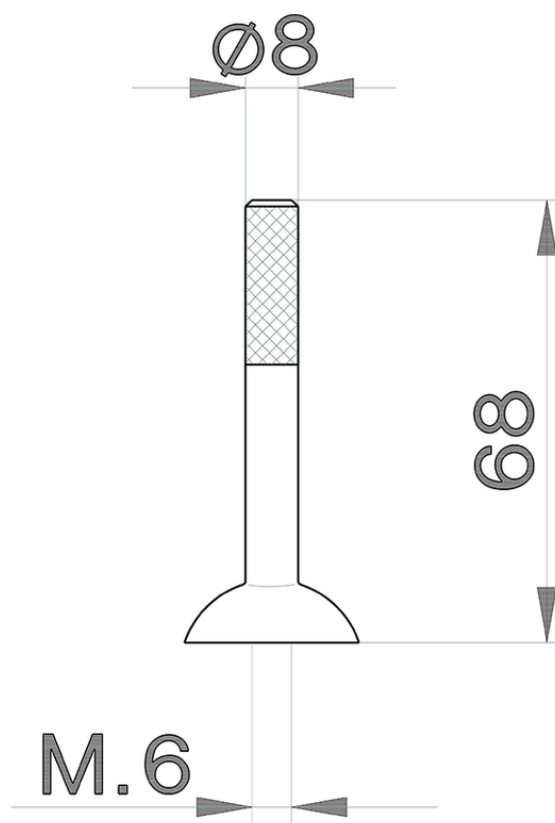

Leva monocomando 'LS' joystick RICAMBI_ZZ932930

ZZ932930

<https://www.cisal.it/leva-monocomando-ls-joystick-ricambi-zz932930>

2026-07-02