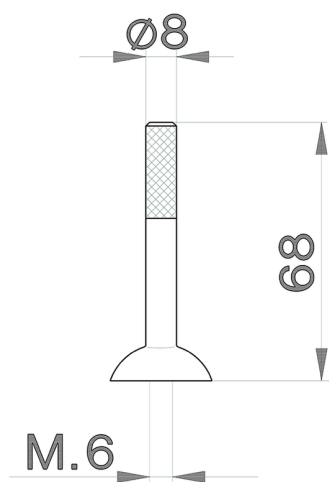

## Leva monocomando 'LS' joystick RICAMBI\_ZZ932930

MODELLO **ZZ932930**

Leva monocomando 'LS' joystick

FINITURE DISPONIBILI

**21** 21 Cromo

**2A** 2A Nichel Satinato Spazzolato

CARATTERISTICHE

2026-07-02