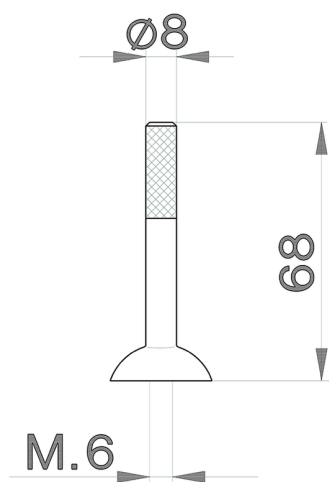

## Leva monocomando 'LS' joystick RICAMBI\_ZZ932930

MODELLO **ZZ932930**

Leva monocomando 'LS' joystick

FINITURE DISPONIBILI

**21** 21 Cromo

**2A** 2A Nichel Satinato Spazzolato

CARATTERISTICHE

2026-05-11