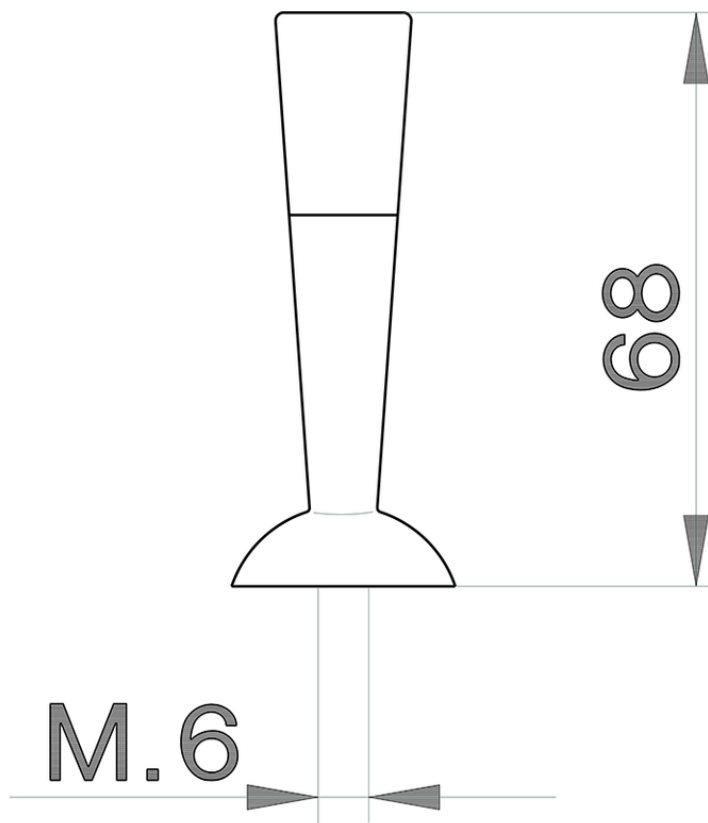

Leva monocomando 'PU' joystick RICAMBI_ZZ932940

ZZ932940

<https://www.cisal.it/leva-monocomando-pu-joystick-ricambi-zz932940>

2026-07-02