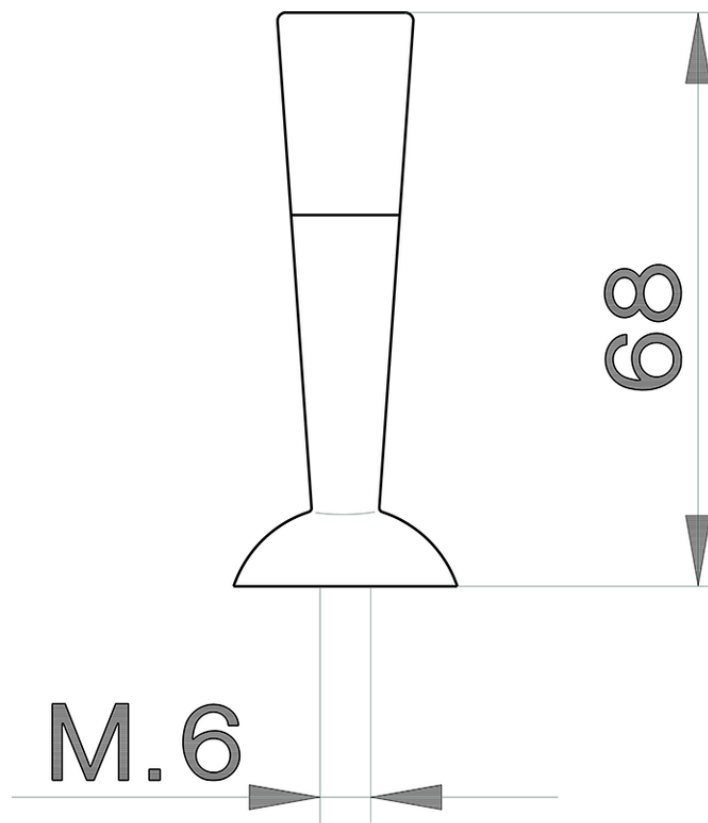

Leva monocomando 'PU' joystick RICAMBI_ZZ932940

ZZ932940

<https://www.cisal.it/leva-monocomando-pu-joystick-ricambi-zz932940>

2026-07-02