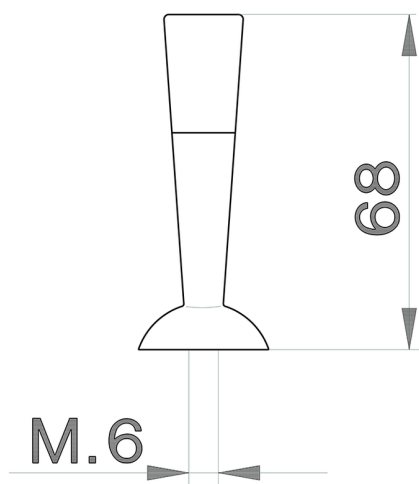

Leva monocomando 'PU' joystick RICAMBI_ZZ932940

MODELLO **ZZ932940**

Leva monocomando 'PU' joystick

FINITURE DISPONIBILI

2D 2D Nichel Satinato Spazzolato/Cromo

79 79 Cromo/Nichel Satinato Spazzolato

CARATTERISTICHE