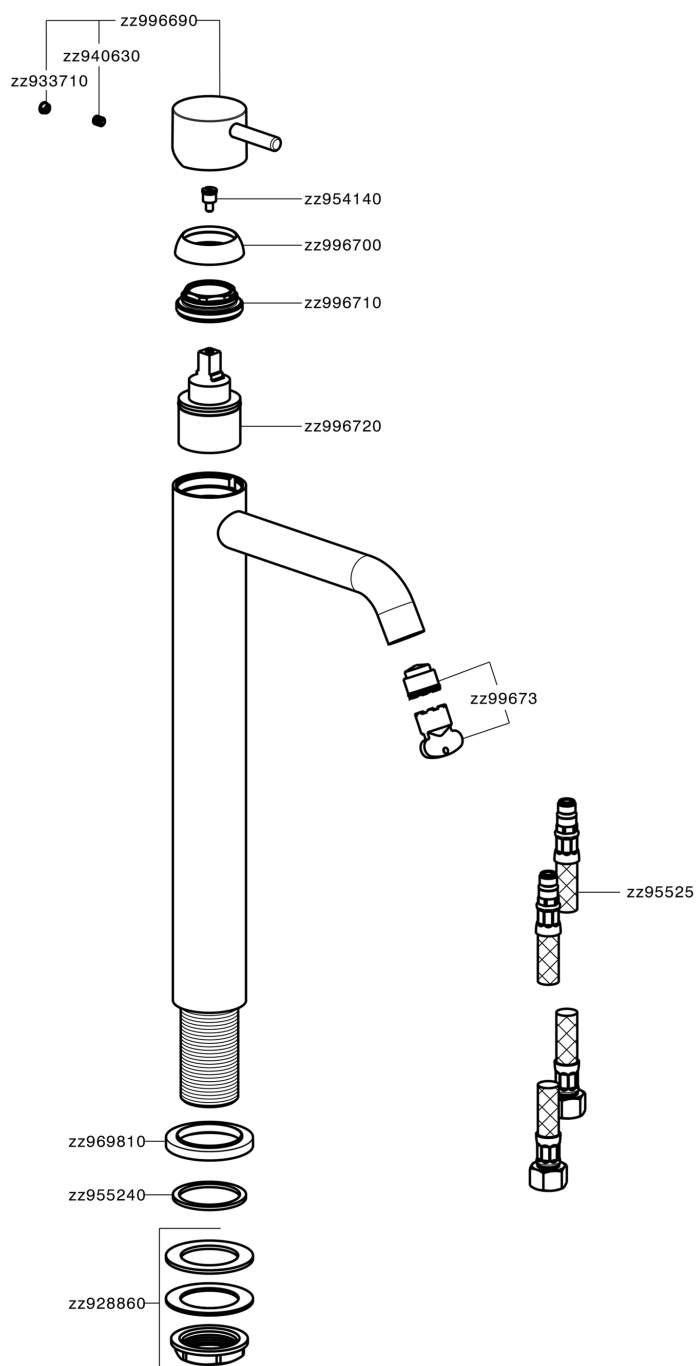

Miscelatore monocomando lavabo alto NUOVA LESS_LN004540

LN004540

<https://www.cisal.it/miscelatore-monocomando-lavabo-alto-nuova-less-ln004540>

2025-08-27