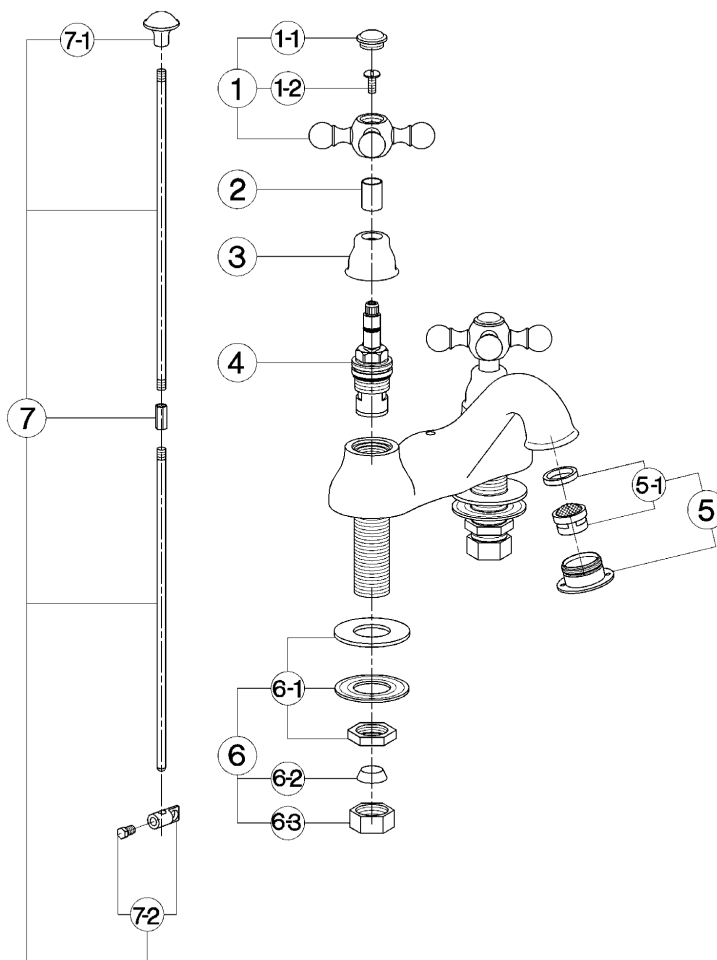

bar	PORTATA BOCCA DI EROGAZIONE * SPOUT FLOW RATE DURCHFLOSS WANNENEINLAUF DÉBIT BEC DEVERSEUR l/min.
0,5	9
1	13
2	18
3	22
4	25.5
5	28.5

* con resistenza silenziosa della classe di portata B (25.2 l/min. a 3 bar)
with hydraulic resistance of flow rate class B (25.2 l/min. at 3 bar)
mit geräuscharmen Widerstand der Durchflussklasse B (25.2 l/min. bei 3 bar)
avec aérateur classe B (25.2 l/min. à 3 bar)

NR.	DESCRIZIONE DESCRIPTION BESCHREIBUNG DESCRIPTION	N. CODICE CODE NO. WERKSNR. NR. CODE	NR.	DESCRIZIONE DESCRIPTION BESCHREIBUNG DESCRIPTION	N. CODICE CODE NO. WERKSNR. NR. CODE	NR.	DESCRIZIONE DESCRIPTION BESCHREIBUNG DESCRIPTION	N. CODICE CODE NO. WERKSNR. NR. CODE
1	Maniglia "AR" con vite e placchetta Handle with screw and plate "AR" Griff "AR" mit Schraube und Abdeckkappe Crosillon avec vis et plaque "AR"	ZZ 90307 0	5	Bordino con aeratore M. 24x1 "AR" Overfill with moussour M.24x1 "AR" Perlator M.24x1 "AR" Garniture avec moussour M.24x1 "AR"	ZZ 92785 0	7	Astina scarico 2 pezzi per batteria 4" "AR" Rod for 4" basin mixer "AR" Zugstange 4" Batterie "AR" Tige mélangeur 4" "AR"	ZZ 92787 0
1-1	Placchetta a vite maniglia "AR" Cap for handle "AR" Abdeckkappe "AR" Griff Plaque cache - vis crois. "AR"	ZZ 92617 0	5-1	Cartuccia per aeratore M. 24x1 Moussour cartridge M.24x1 Kar. 1/Perlator M.24x1 Cartouche x moussour M.24x1	ZZ 92695 0	7-1	Pomolo per astina batteria 4" "AR" Knob for pop-up rod 4" "AR" Zugknopf 1/Ablaufgam. 4" "AR" Pommeau - lige 4" "AR"	ZZ 92683 0
1-2	Vite M.4,5x10 lb. tc. zigrinata Screw M.4,5x10 Schraube M.4,5x10 Vis M.4,5x10	ZZ 92609 0	6	Set installazione batteria 4" Installation set 4" basin mixer Befestigungsset 4" Batterie Set installation mélangeur 4"	ZZ 92744 0	7-2	Morsetto astina scarico automatico 05,2 Connection for pop-up rod 05,2 Gelenkstueck 1/Zugstange 05,2 Jonction x tige vidage 05,2	ZZ 92638 0
2	Tubetto copriasta "AR" H.15,5 Sliding cover tube "AR" H.15,5 Abdeckkappe Oberteil "AR" H.15,5 Tube couvre-tige "AR" H.15,5	ZZ 92619 0	6-1	Set installazione rubinetto a colonna Installation set deck-mounted tap Befestigungsset Set installation	ZZ 92740 0			
3	Cappuccio coprivite 032 H.21 "AC" Escuchacon 032 H.21 "AC" headvalve Abdeckkappe 032 H.21 "AC" Rosace couvre-vite 032 H.21 "AC"	ZZ 92652 0	6-2	Guarnizione conica NBR 90 SH. 17,8x13,6x6,8 Gasket NBR 90 SH. 17,8x13,6x6,8 Dichtung NBR 90 SH. 17,8x13,6x6,8 Joint conique NBR 90 SH. 17,8x13,6x6,8	ZZ 92688 0			
4	Vilone ceramico DX per monodori e gruppi "AC" Ceramic headvalve 1/2" right "AC"-short Keramikoberteil 1/2"-rechts-"AC"-kurz Tête céramique 1/2" droite "AC"- courte	ZZ 92858 0	6-3	Calotta 1/2" H.10 013,5 Nut 1/2" H.10 013,5 Mutter 1/2" H.10 013,5 Ecrou 1/2" H.10 013,5	ZZ 92612 0			

AC.10

AC000950

<https://www.cisal.it/miscelatore-lavabo-monoblocco-4-arcana-ceramic-ac000950>

2026-05-03