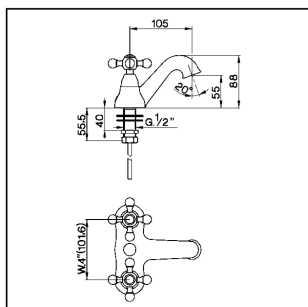

Miscelatore lavabo monoblocco 4" ARCANA CERAMIC_AC000950

cisal

AC 00095

- Batteria lavabo 4"
- 4" wash basin mixer
- Waschtischbatterie 4"
- Mélangeur lavabo 4"