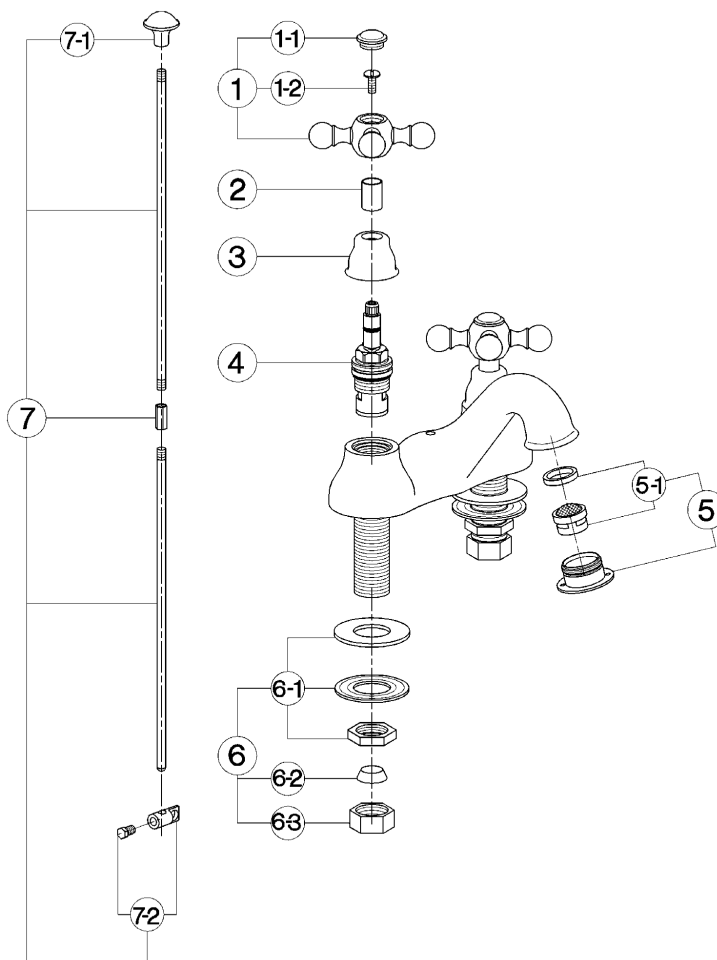

bar	PORTATA BOCCA DI EROGAZIONE * SPOUT FLOW RATE DURCHFLOSS WANNENEINLAUF DÉBIT BEC DEVERSEUR l/min.
0,5	9
1	13
2	18
3	22
4	25.5
5	28.5

* con resistenza silenziosa della classe di portata B (25.2 l/min. a 3 bar)
with hydraulic resistance of flow rate class B (25.2 l/min. at 3 bar)
mit geräuscharmen Widerstand der Durchflussklasse B (25.2 l/min. bei 3 bar)
avec aérateur classe B (25.2 l/min. à 3 bar)

NR.	DESCRIZIONE DESCRIPTION BESCHREIBUNG DÉSCRIPTION	N. CODICE CODE NO. WERKSNR. NR. CODE	NR.	DESCRIZIONE DESCRIPTION BESCHREIBUNG DÉSCRIPTION	N. CODICE CODE NO. WERKSNR. NR. CODE	NR.	DESCRIZIONE DESCRIPTION BESCHREIBUNG DÉSCRIPTION	N. CODICE CODE NO. WERKSNR. NR. CODE
1	Maniglia "AR" con vite e placchetta Handle with screw and plate "AR" Griff "AR" mit Schraube und Abdeckkappe Crosillon avec vis et plaque "AR"	ZZ 90307 0	5	Bordino con aeratore M. 24x1 "AR" Overfill with mousseur M.24x1 "AR" Perlator M.24x1 "AR" Garniture avec mousseur M.24x1 "AR"	ZZ 92785 0	7	Astina scarico 2 pezzi per batteria 4" "AR" Rod for 4" basin mixer "AR" Zugstange 4" Batterie "AR" Tige mélangeur 4" "AR"	ZZ 92787 0
1-1	Placchetta a vite maniglia "AR" Cap for handle "AR" Abdeckkappe "AR" Griff Plaque cache - vis crois. "AR"	ZZ 92617 0	5-1	Cartuccia per aeratore M. 24x1 Mousseur cartridge M.24x1 Kar. 1/Perlator M.24x1 Cartouche x mousseur M.24x1	ZZ 92695 0	7-1	Pomolo per astina batteria 4" "AR" Knob for pop-up rod 4" "AR" Zugknopf 1/Ablaufgam. 4" "AR" Pommeau - lige 4" "AR"	ZZ 92683 0
1-2	Vite M.4,5x10 lb. tc. zigrinata Screw M.4,5x10 Schraube M.4,5x10 Vis M.4,5x10	ZZ 92609 0	6	Set installazione batteria 4" Installation set 4" basin mixer Befestigungsset 4" Batterie Set installation mélangeur 4"	ZZ 92744 0	7-2	Morsetto astina scarico automatico Ø5,2 Connection for pop-up rod Ø5,2 Gelenkstueck 1/Zugstange Ø5,2 Jonction x tige vidage Ø5,2	ZZ 92638 0
2	Tubetto coprista "AR" H.15,5 Sliding cover tube "AR" H.15,5 Abdeckkappe Oberteil "AR" H.15,5 Tube couvercle "AR" H.15,5	ZZ 92619 0	6-1	Set installazione rubinetto a colonna Installation set deck-mounted tap Befestigungsset Set installation	ZZ 92740 0			
3	Cappuccio coprivite Ø32 H.21 "AC" Escudo Ø32 H.21 "AC" headvalve Abdeckkappe Ø32 H.21 "AC" Rosace couvercle Ø32 H.21 "AC"	ZZ 92652 0	6-2	Guarnizione conica NBR 90 SH. 17,8x13,6x6,8 Gasket NBR 90 SH. 17,8x13,6x6,8 Dichtung NBR 90 SH. 17,8x13,6x6,8 Joint conique NBR 90 SH. 17,8x13,6x6,8	ZZ 92688 0			
4	Vilone ceramico DX per monodori e gruppi "AC" Ceramic headvalve 1/2" right "AC"-short Keramikoberteil 1/2"-rechts-"AC"-kurz Tête céramique 1/2" droite "AC"- courte	ZZ 92858 0	6-3	Calotta 1/2" H.10 Ø13,5 Nut 1/2" H.10 Ø13,5 Mutter 1/2" H.10 Ø13,5 Ecrou 1/2" H.10 Ø13,5	ZZ 92612 0			

AC.10

AC000950

<https://www.cisal.it/miscelatore-lavabo-monoblocco-4-arcana-ceramic-ac000950>

2026-06-18