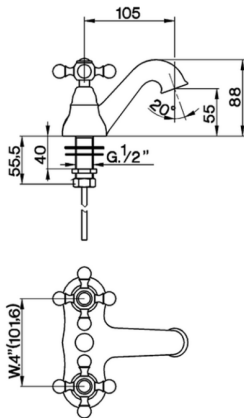

Miscelatore lavabo monoblocco 4" ARCANA CERAMIC_AC000950

MODELLO **AC000950**

Miscelatore lavabo monoblocco 4", senza scarico automatico

FINITURE DISPONIBILI

CARATTERISTICHE