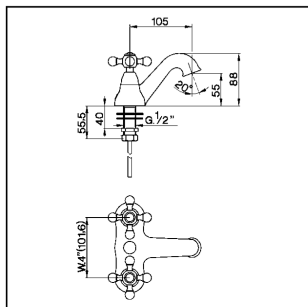

Miscelatore lavabo monoblocco 4" ARCANA CERAMIC_AC000950

cisal

AC 00095

- Batteria lavabo 4"
- 4" wash basin mixer
- Waschtischbatterie 4"
- Mélangeur lavabo 4"