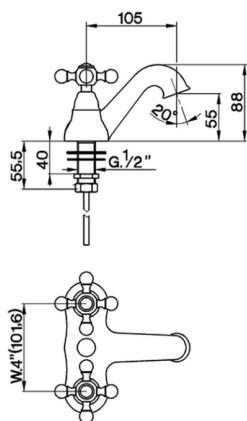

Miscelatore lavabo monoblocco 4" ARCANA CERAMIC_AC000950

MODELLO **AC000950**

Miscelatore lavabo monoblocco 4", senza scarico automatico

FINITURE DISPONIBILI

21 21 Cromo

CARATTERISTICHE