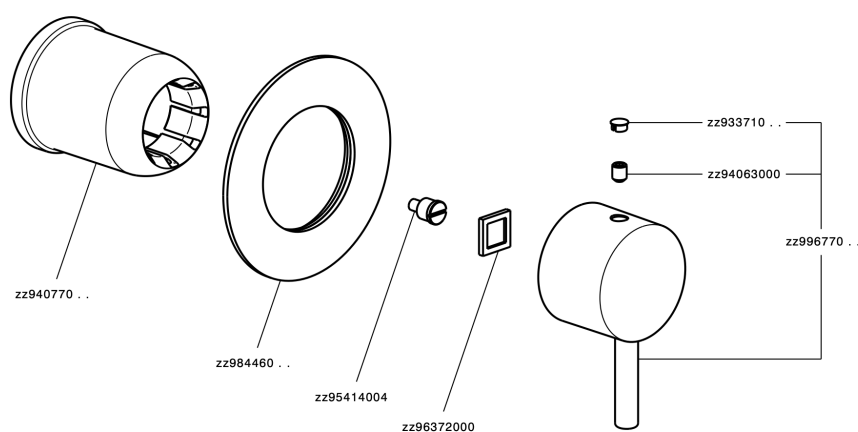

Parte esterna monocomando doccia incasso SLIM_SM003000

SM003000

<https://www.cisal.it/parte-esterna-monocomando-doccia-incasso-slim-sm003000>

Parte incasso monocomando doccia INCASSO_ZA005300

ZA005300

<https://www.cisal.it/parte-incasso-monocomando-doccia-incasso-za005300>