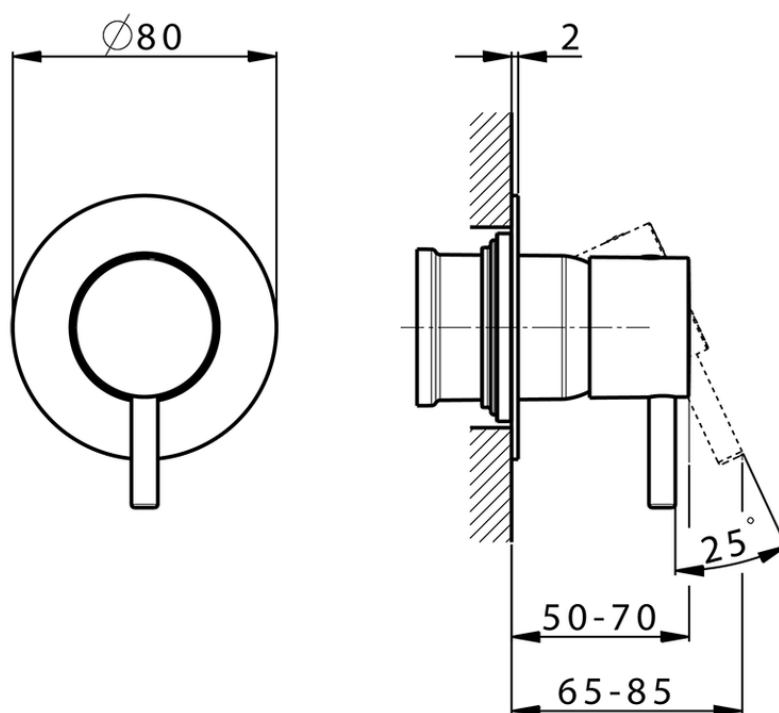

Parte esterna monocomando doccia incasso SLIM_SM003000

SM003000

<https://www.cisal.it/parte-esterna-monocomando-doccia-incasso-slim-sm003000>

Piastra/Plate/Plaque/Platte/Placa

2-3mm: XX 27-47 YY 54-74

10mm: XX 16-40 YY 43-68

ZA005300

<https://www.cisal.it/parte-incasso-monocomando-doccia-incasso-za005300>

2026-05-01