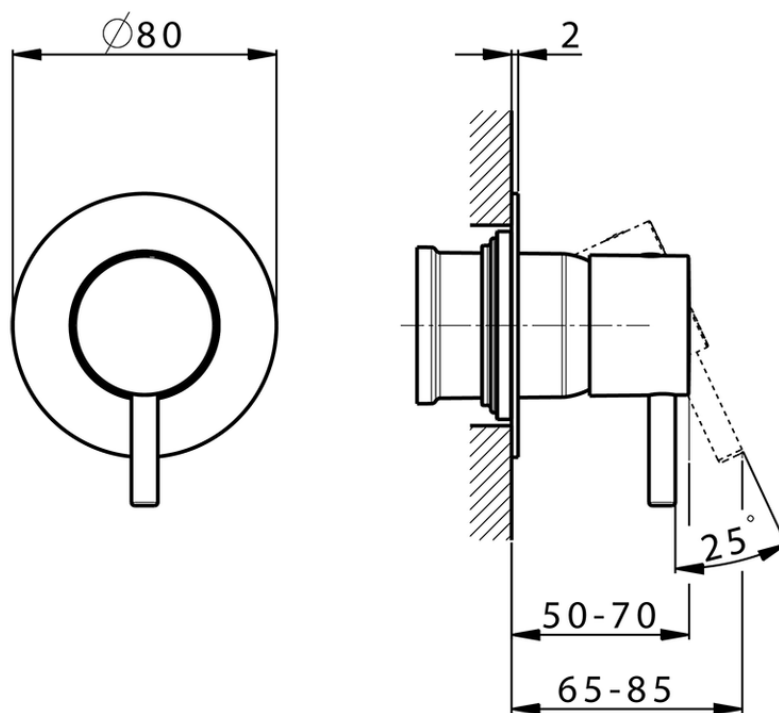

## Parte esterna monocomando doccia incasso SLIM\_SM003000

SM003000

<https://www.cisal.it/parte-esterna-monocomando-doccia-incasso-slim-sm003000>

Piastra/Plate/Plaque/Platte/Placa

2-3mm: XX 27-47 YY 54-74

10mm: XX 16-40 YY 43-68

ZA005300

<https://www.cisal.it/parte-incasso-monocomando-doccia-incasso-za005300>

2026-06-19