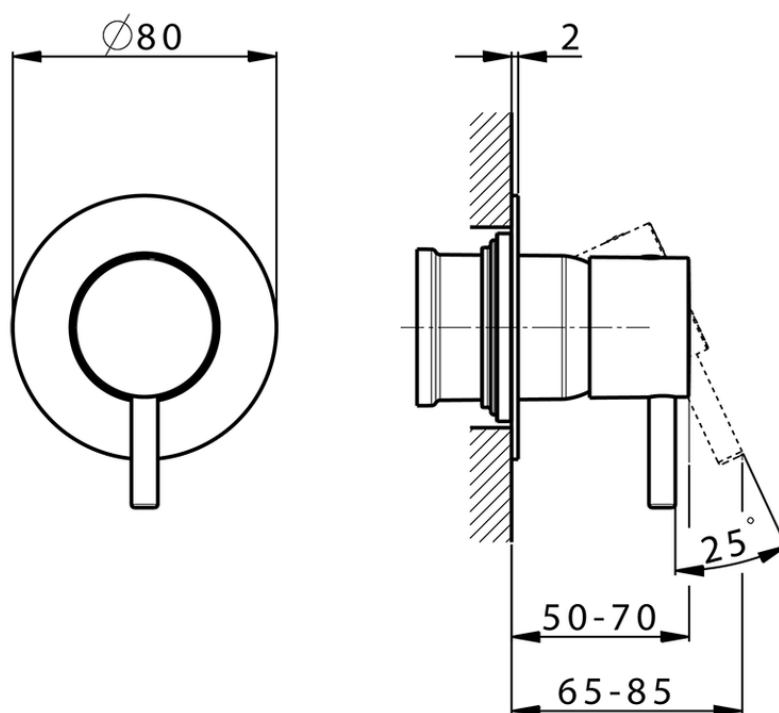

Parte esterna monocomando doccia incasso SLIM_SM003000

SM003000

<https://www.cisal.it/parte-esterna-monocomando-doccia-incasso-slim-sm003000>

Piastra/Plate/Plaque/Platte/Placa

2-3mm: XX 27-47 YY 54-74

10mm: XX 16-40 YY 43-68

ZA005300

<https://www.cisal.it/parte-incasso-monocomando-doccia-incasso-za005300>

2026-06-19