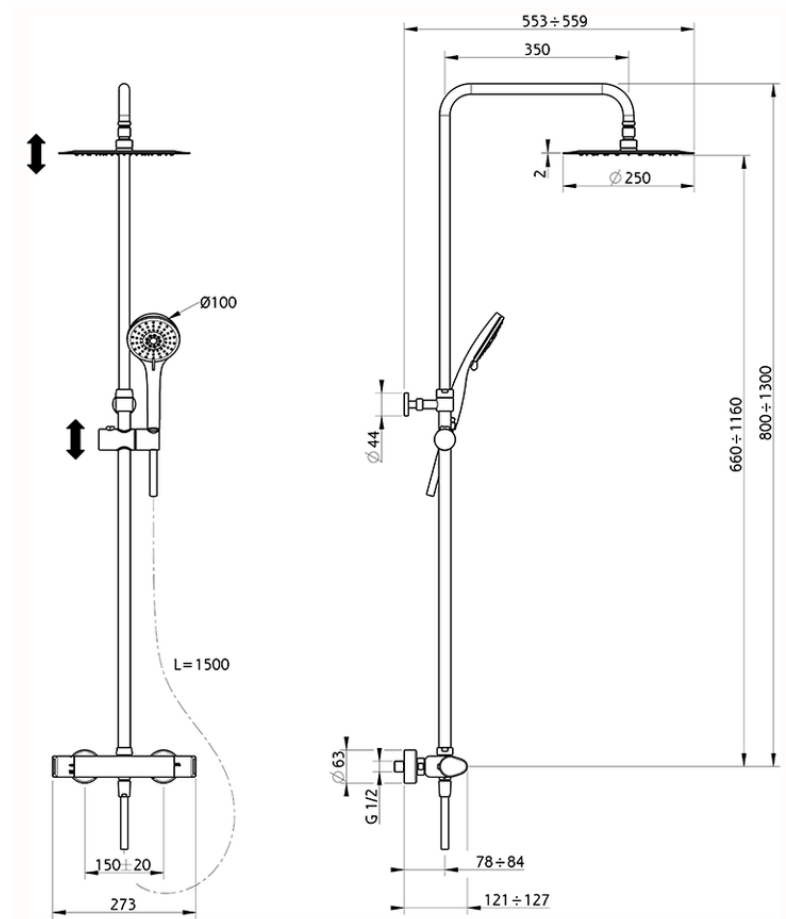

## Colonna doccia termostatica 2 funzioni ALMA\_A3C82080

A3C82080

<https://www.cisal.it/colonna-doccia-termostatica-2-funzioni-alma-a3c82080>

2026-07-01