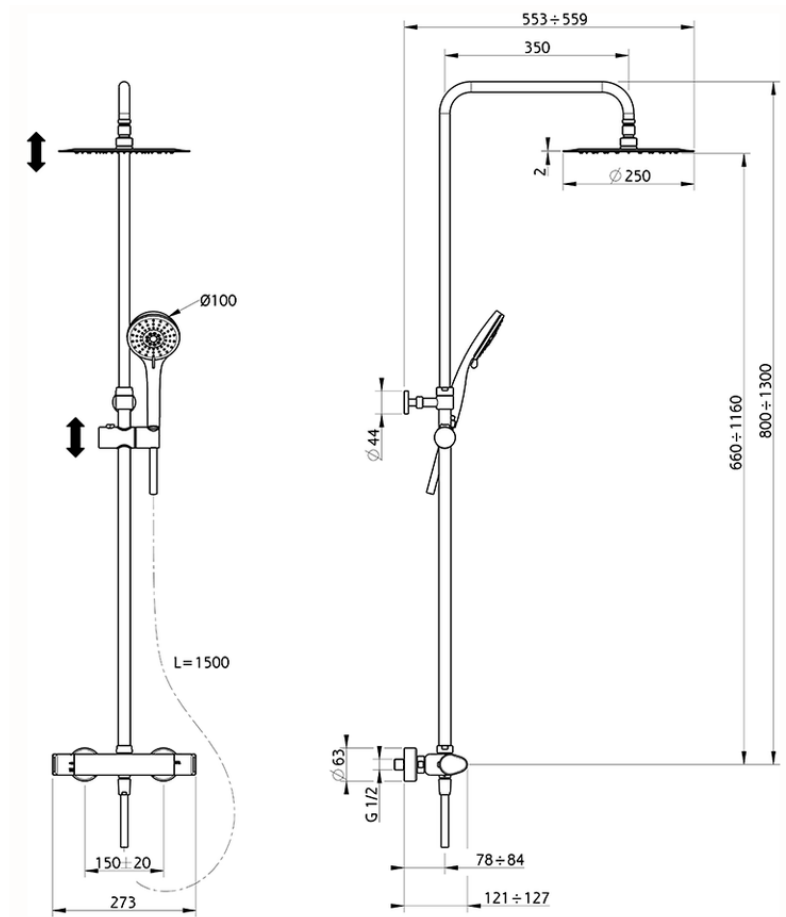

Colonna doccia termostatica 2 funzioni ALMA_A3C82080

A3C82080

<https://www.cisal.it/colonna-doccia-termostatica-2-funzioni-alma-a3c82080>

2026-05-15