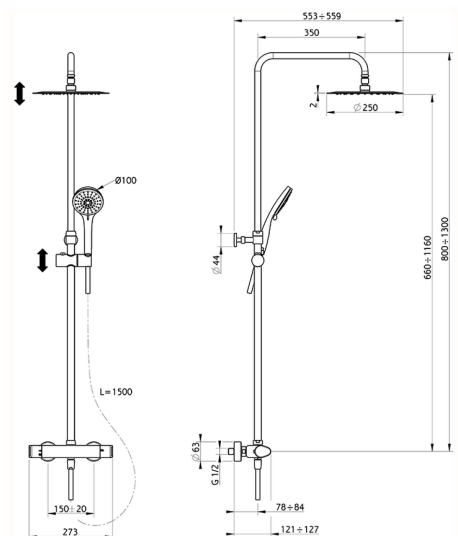

## Colonna doccia termostatica 2 funzioni ALMA\_A3C82080

MODELLO **A3C82080**

Colonna doccia termostatica 2 funzioni, devia stop 2 uscite, colonna telescopica, supporto doccetta scorrevole, doccetta 3 getti D.100 mm ABS, soffione tondo D.250 mm in INOX, flessibile liscio SILVERFLEX 150 cm

FINITURE DISPONIBILI

CARATTERISTICHE

Ricambio Cartuccia **22.04A.AR - ZZ97279004**

**Cartuccia Termostatica Argo 2 (filtro lungo)**

### DeviaStop

La tecnologia Devia Stop di Cisal consente con un semplice movimento rotativo di gestire la portata dell'acqua e di scegliere la modalità d'erogazione (soffione, doccetta a mano).