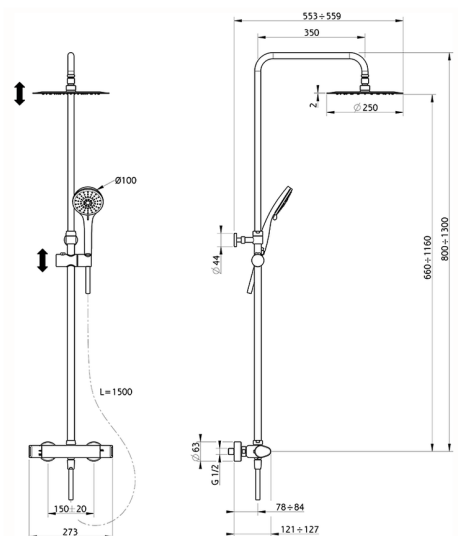

Colonna doccia termostatica 2 funzioni ALMA_A3C82080

MODELLO **A3C82080**

Colonna doccia termostatica 2 funzioni, devia stop 2 uscite, colonna telescopica, supporto doccetta scorrevole, doccetta 3 getti D.100 mm ABS, soffione tondo D.250 mm in INOX, flessibile liscio SILVERFLEX 150 cm

FINITURE DISPONIBILI

21 21 Cromo

CARATTERISTICHE

Ricambio Cartuccia **22.04A.AR - ZZ97279004**

Cartuccia Termostatica Argo 2 (filtro lungo)

DeviaStop

La tecnologia Devia Stop di Cisal consente con un semplice movimento rotativo di gestire la portata dell'acqua e di scegliere la modalità d'erogazione (soffione, doccetta a mano).

SafeTouch

Il sistema SafeTouch Cisal mantiene il corpo del miscelatore freddo al tatto durante il funzionamento.

Termostatico

Il Termostatico Cisal è il tuo personale gestore dell'acqua che ti aiuta a gestire e controllare acqua ed energia senza sprechi.