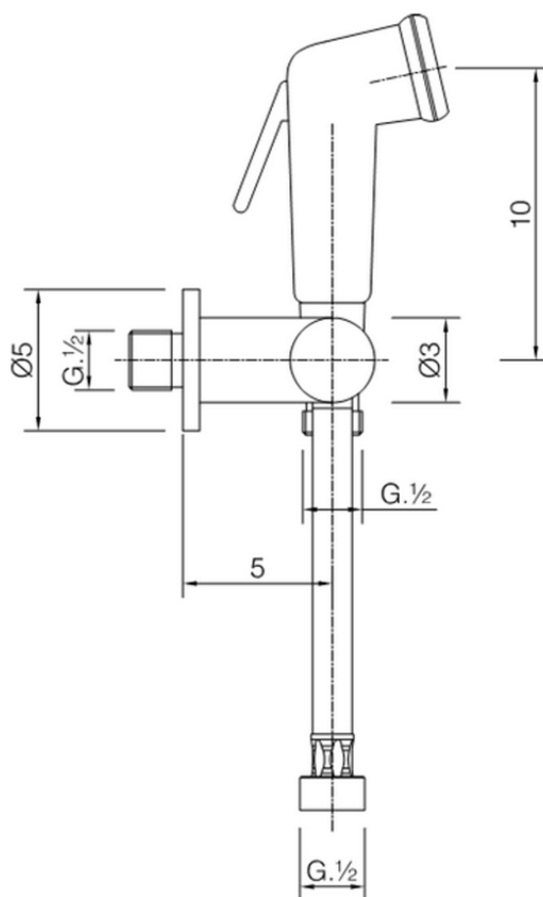

Set doccetta igienica completo IDROSCOPINI_M3007900

M3007900

<https://www.cisal.it/set-doccetta-igienica-completo-idroscopini-m3007900>

2026-07-07