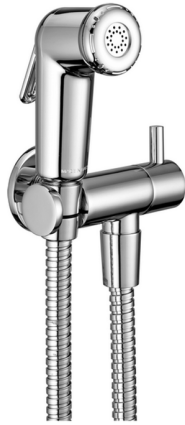

Set doccetta igienica completo IDROSCOPINI_M3007900

MODELLO **M3007900**

Set doccetta igienica completo, supporto murale con rubinetto da 1/2", doccetta igienica, flex Ottone 120 cm

FINITURE DISPONIBILI

CARATTERISTICHE

Doccetta igienica

Doccetta Igienica

Doccetta igienica multiforo, per la cura dell'igiene personale.

2026-05-23