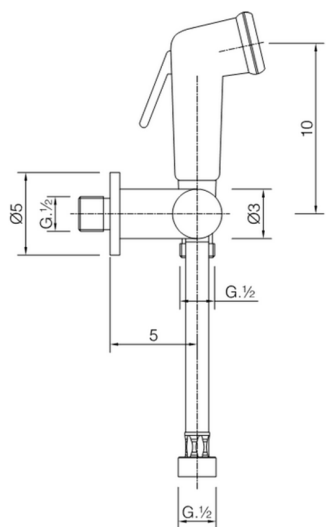

Set doccetta igienica completo IDROSCOPINI_M3007900

MODELLO **M3007900**

Set doccetta igienica completo, supporto murale con rubinetto da 1/2", doccetta igienica, flex Ottone 120 cm

FINITURE DISPONIBILI

CARATTERISTICHE

Doccetta igienica

Doccetta Igienica

Doccetta igienica multiforo, per la cura dell'igiene personale.

2026-07-07