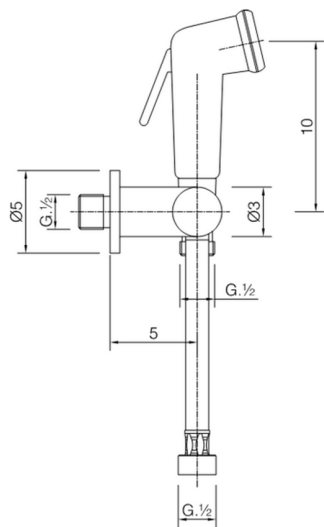

Set doccetta igienica completo IDROSCOPINI_M3007900

MODELLO **M3007900**

Set doccetta igienica completo, supporto murale con rubinetto da 1/2", doccetta igienica, flex Ottone 120 cm

FINITURE DISPONIBILI

CARATTERISTICHE

Doccetta igienica

Doccetta Igienica

Doccetta igienica multiforo, per la cura dell'igiene personale.

2026-05-23