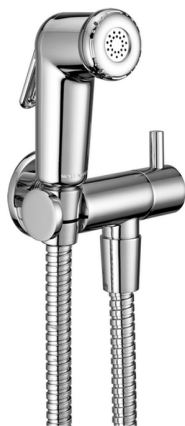

Set doccetta igienica completo IDROSCOPINI_M3007900

MODELLO **M3007900**

Set doccetta igienica completo, supporto murale con rubinetto da 1/2", doccetta igienica, flex Ottone 120 cm

FINITURE DISPONIBILI

CARATTERISTICHE

Doccetta igienica

Doccetta Igienica

Doccetta igienica multiforo, per la cura dell'igiene personale.

2026-07-07